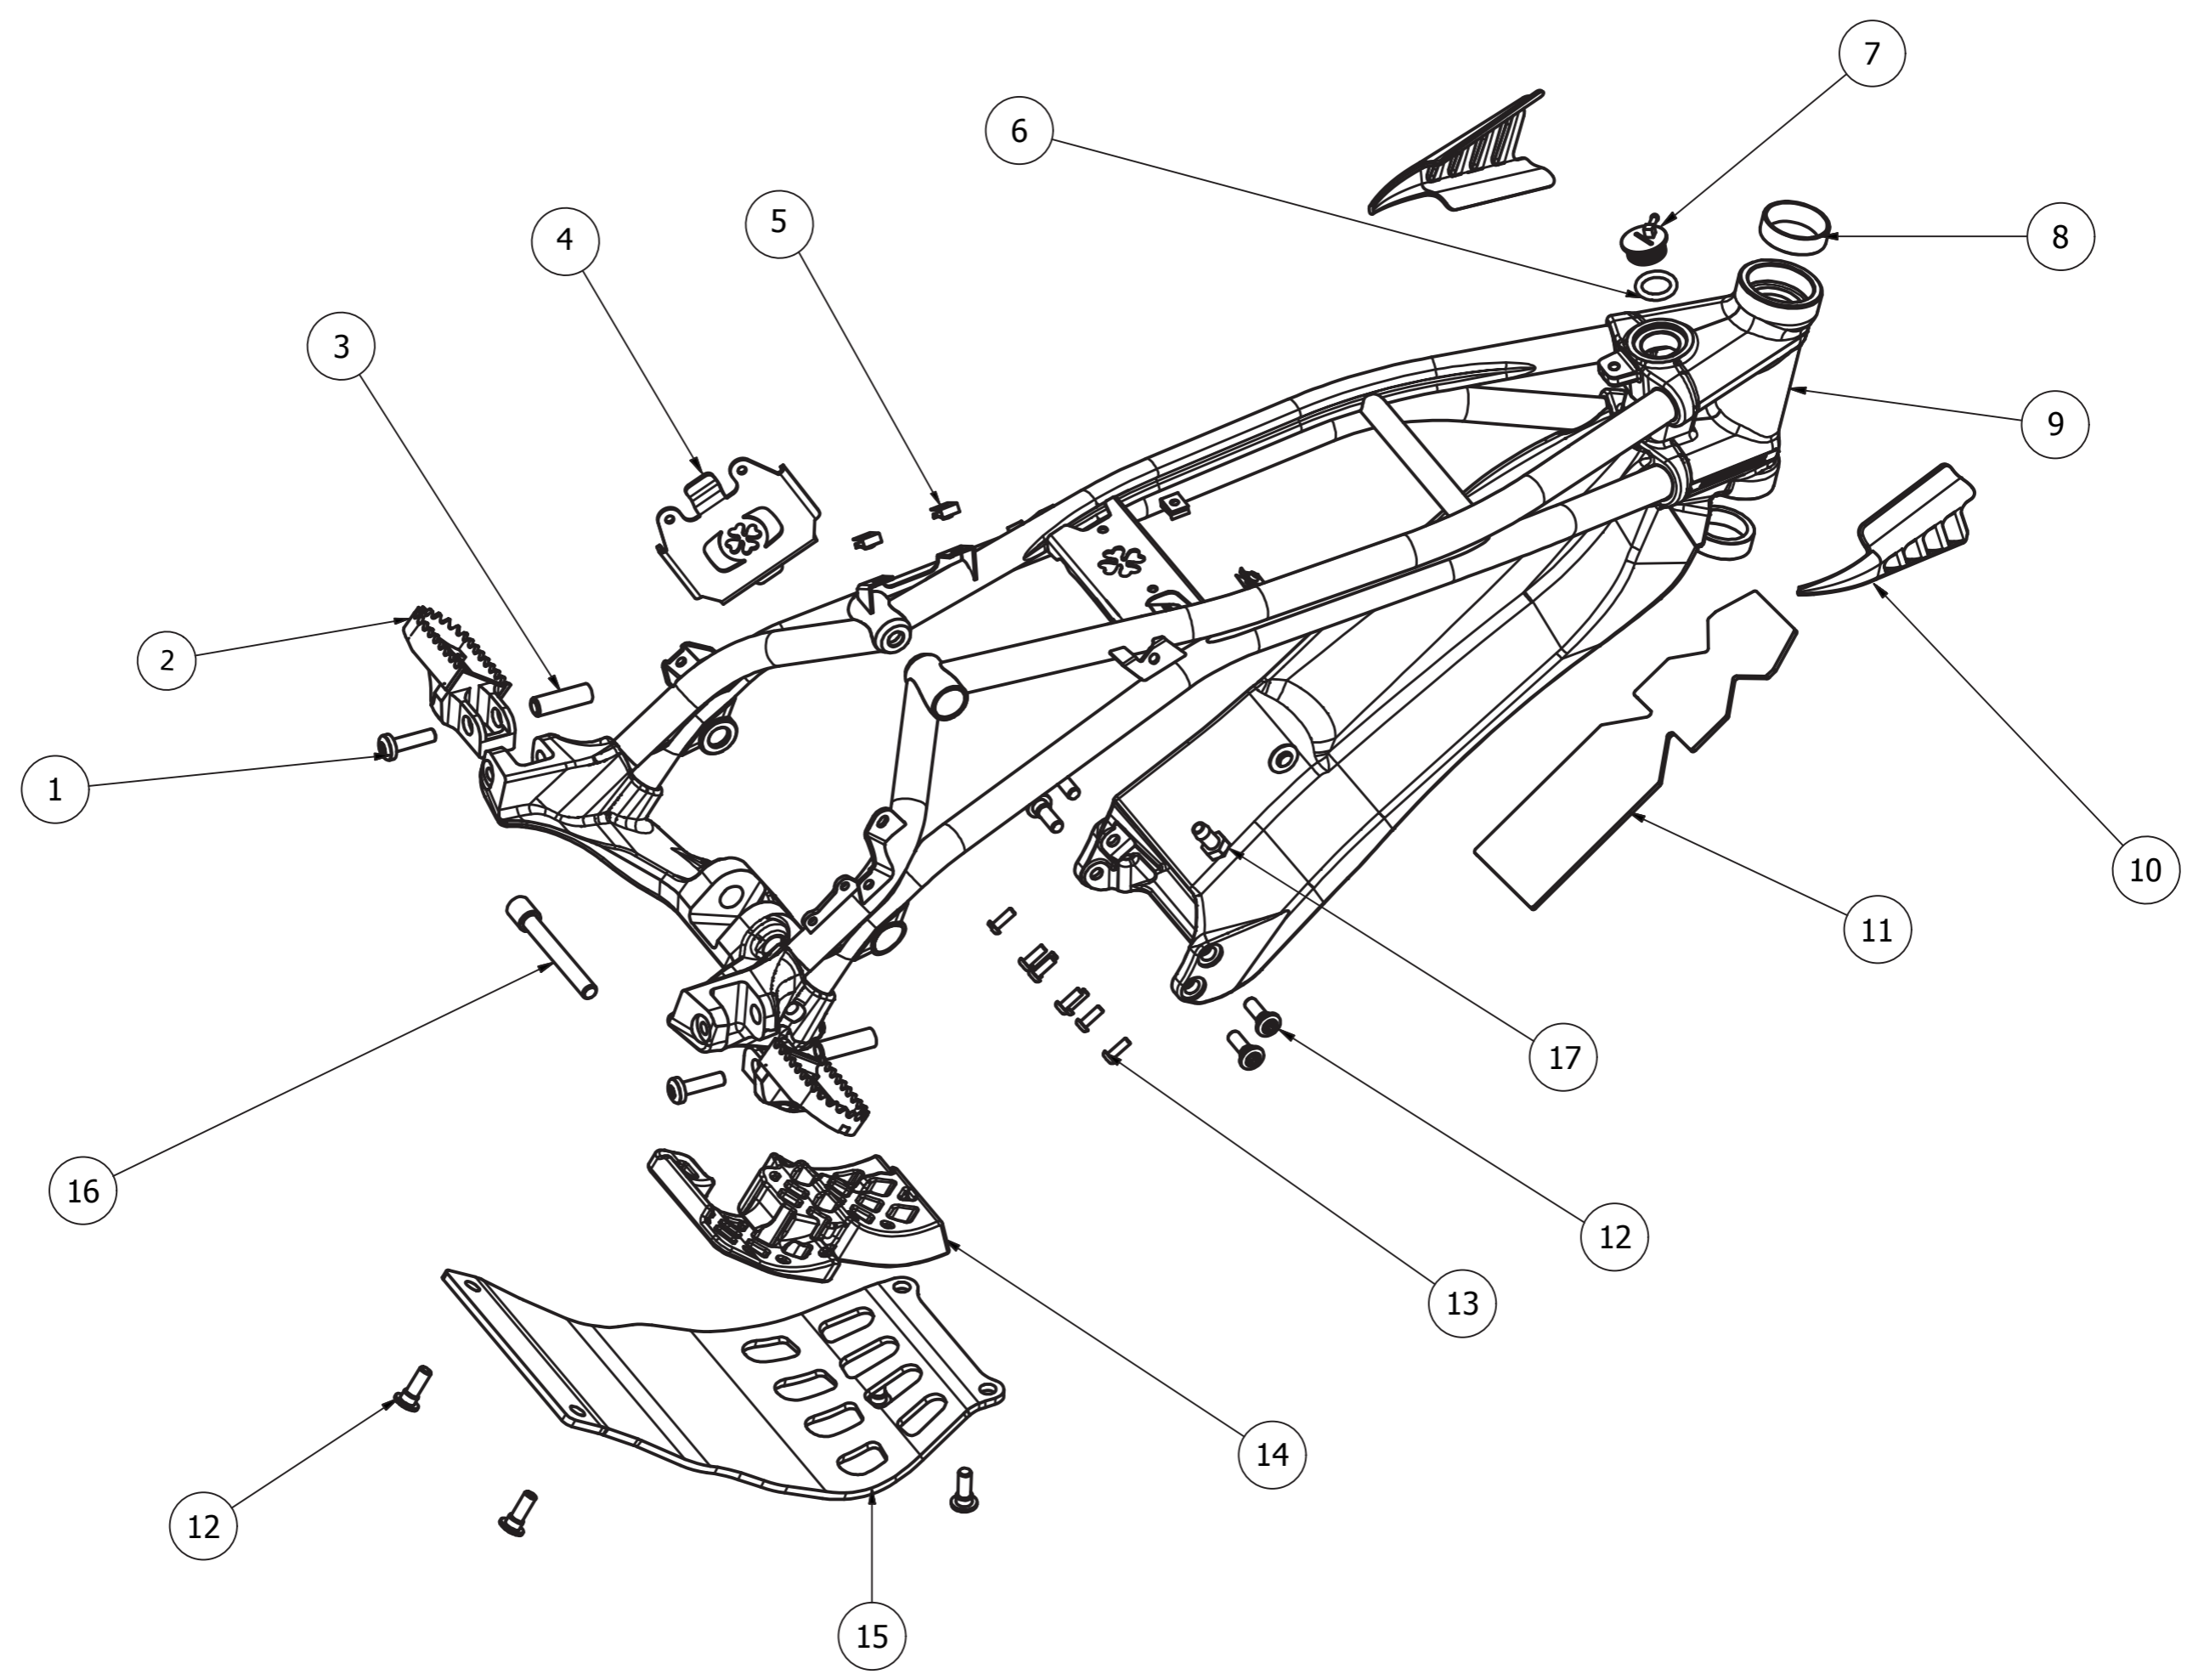

<i>REF</i>	<i>CODE</i>	<i>NAME</i>	<i>QUANTITY</i>
1	083012BG	TORX M8x30	2
2	1500010512	FOOTREST KIT	1
3	1511010211	STIRRUPS SCREW	2
4	5220030213	SUPPORT ECU EXPLORER	1
5	0508LA	NUT CLIP M5	4
6	224000TD	O-RING 22x4	1
7	9435010512	ALUMINIUM FUEL TANK CAP	1
8	32004QB	STEERING BEARING	2
9	1000010512	FRAME	1
10	3000040211	FRAME TRIMS SET	1
11	5030040211	AIR BOX FILTER FOAM	1
12	082412HA	SCREW M832	8
13	151608AA	SCREW M5X16	8
14	1460010211	CRANKCASE RUBBER PRTO.	1
15	1450010211	ENGINE PROTECTOR PLATE	1
16	108012HA	ENGINE-FRAME SPECIAL SCREW	1
17	9152010512	FUEL TANK SPIKE	1