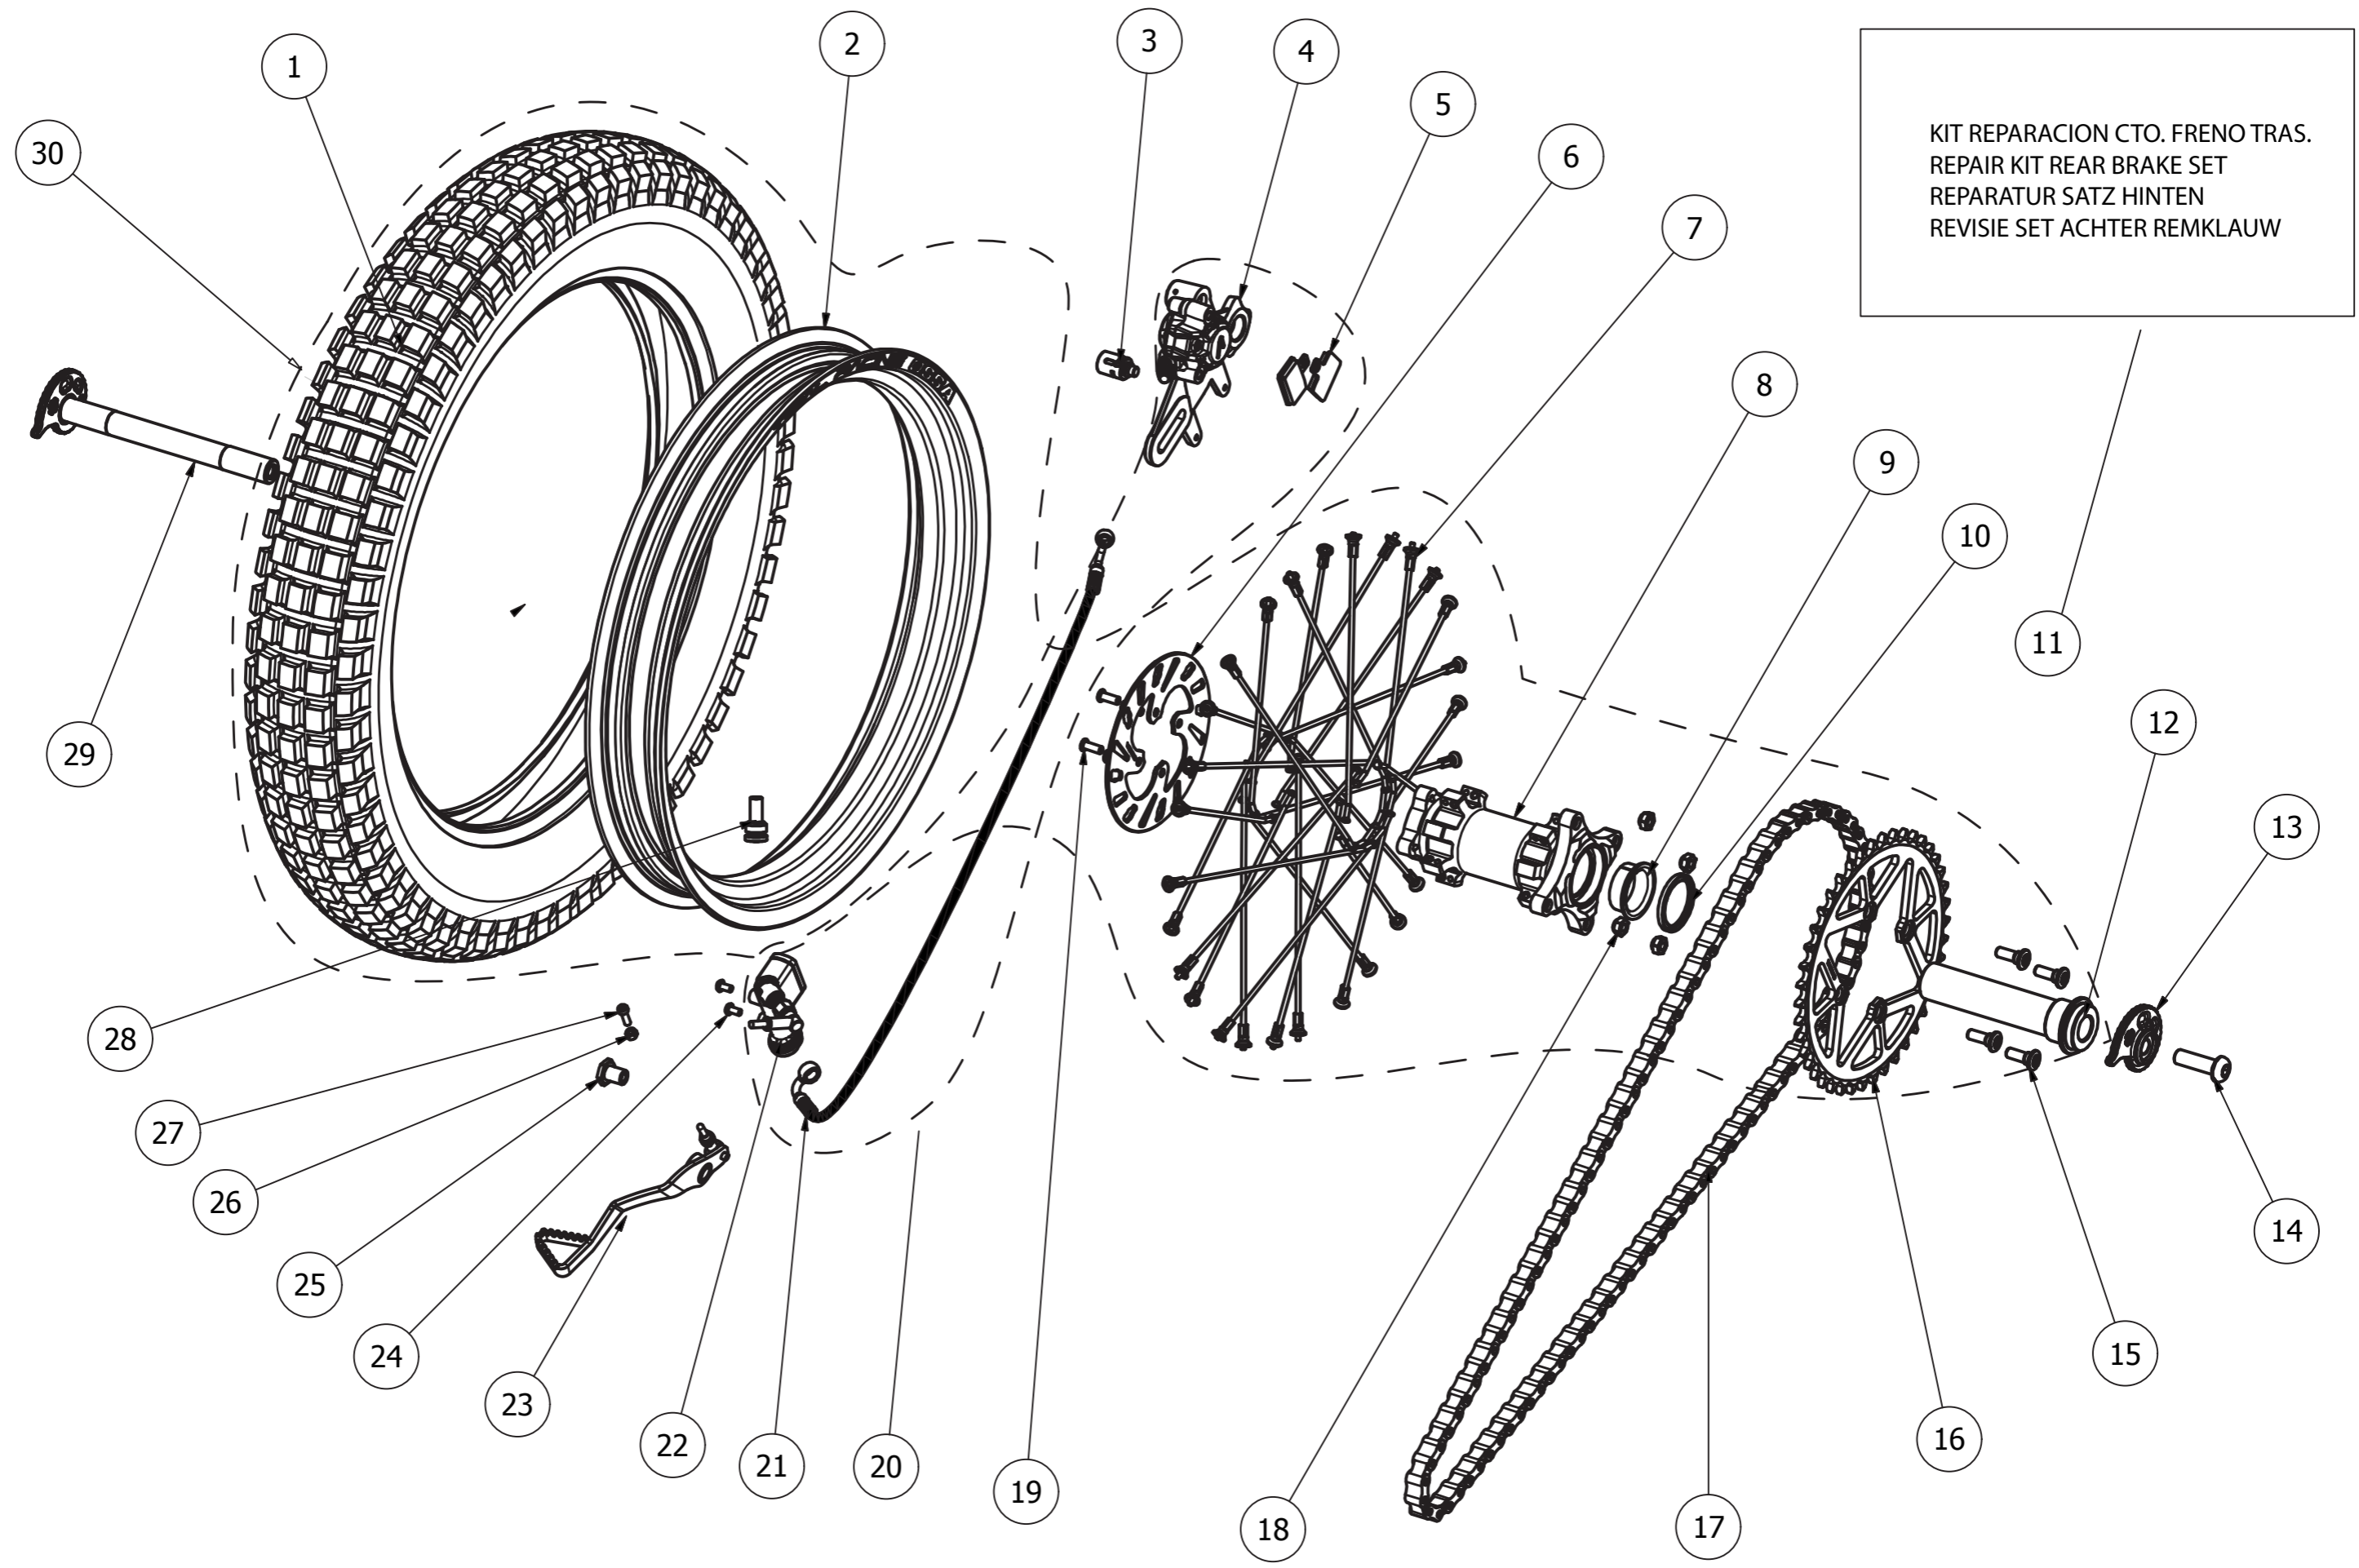

<i>REF</i>	<i>CODE</i>	<i>NAME</i>	<i>QUANTITY</i>
1	4000010212	SWING ARM	1
2	7750010211	REAR BRAKE CALIPER SCREW	1
3	161817OB	FRICITION BEARING	1
4	162505NI	WASHER	3
5	051208BB	TORX M5X12	2
6	9030040211	CHAIN GUIDE	1
7	9025040211	CHAIN PROTECTOR	1
8	043800FB	TAPPING SCREW	2
9	4120010211	SWING ARM SHAFT BUSH	1
10	148315HA	SWING ARM SHAFT SPECIAL SCREW	2
11	030900FB	TORX ST 3,9X9,5	2
12	9035040211	CHAIN PROTECTION PLATE	1
13	202604SH	SEALING	2
14	105012AA	SCREW	1
15	160000WD	SEEGER Ø16	4
16	3300010211	ROD ASSY	2
17	3000010512	REAR SHOCK ABSORBER	1
18	1012KG	NUT M10	1
19	3200010211	ROCKER ARM ASSY	1
20	160000WF	SEEGER	1
21	3230010211	ROCKER ARM - FRAME SHAFT	2
22	104012HA	SHOCK ABSORBER LOWER SCREW	1
23	3220010211	ROCKER ARM SHAFT	1
24	202315OA	FRICITION BEARING	2
25	202321.5OB	FRICITION BEARING	2
26	4110010211	SWING ARM SHAFT BUSH	1
27	161812OB	FRICITION BEARING	4
28	4450010211	CHAIN TENSOR SET	1
29	4460010211	CHAIN TENSOR SPRING	1
30	081012BA	SCREW M8x10	1
31	051608BB	TORX M5x16	3
32	1520010211	SIDES TAND SUPPORT	1
33	1525010211	SIDES TAND EXPLORER	1
34	060400TA	O-RING 6x4	1
35	1550010211	SIDE STAND STOP BLOCK	1
36	1530010211	SIDE STAND SPRING	1
37	1540010211	SIDE STAND BUSH GUIDE	1