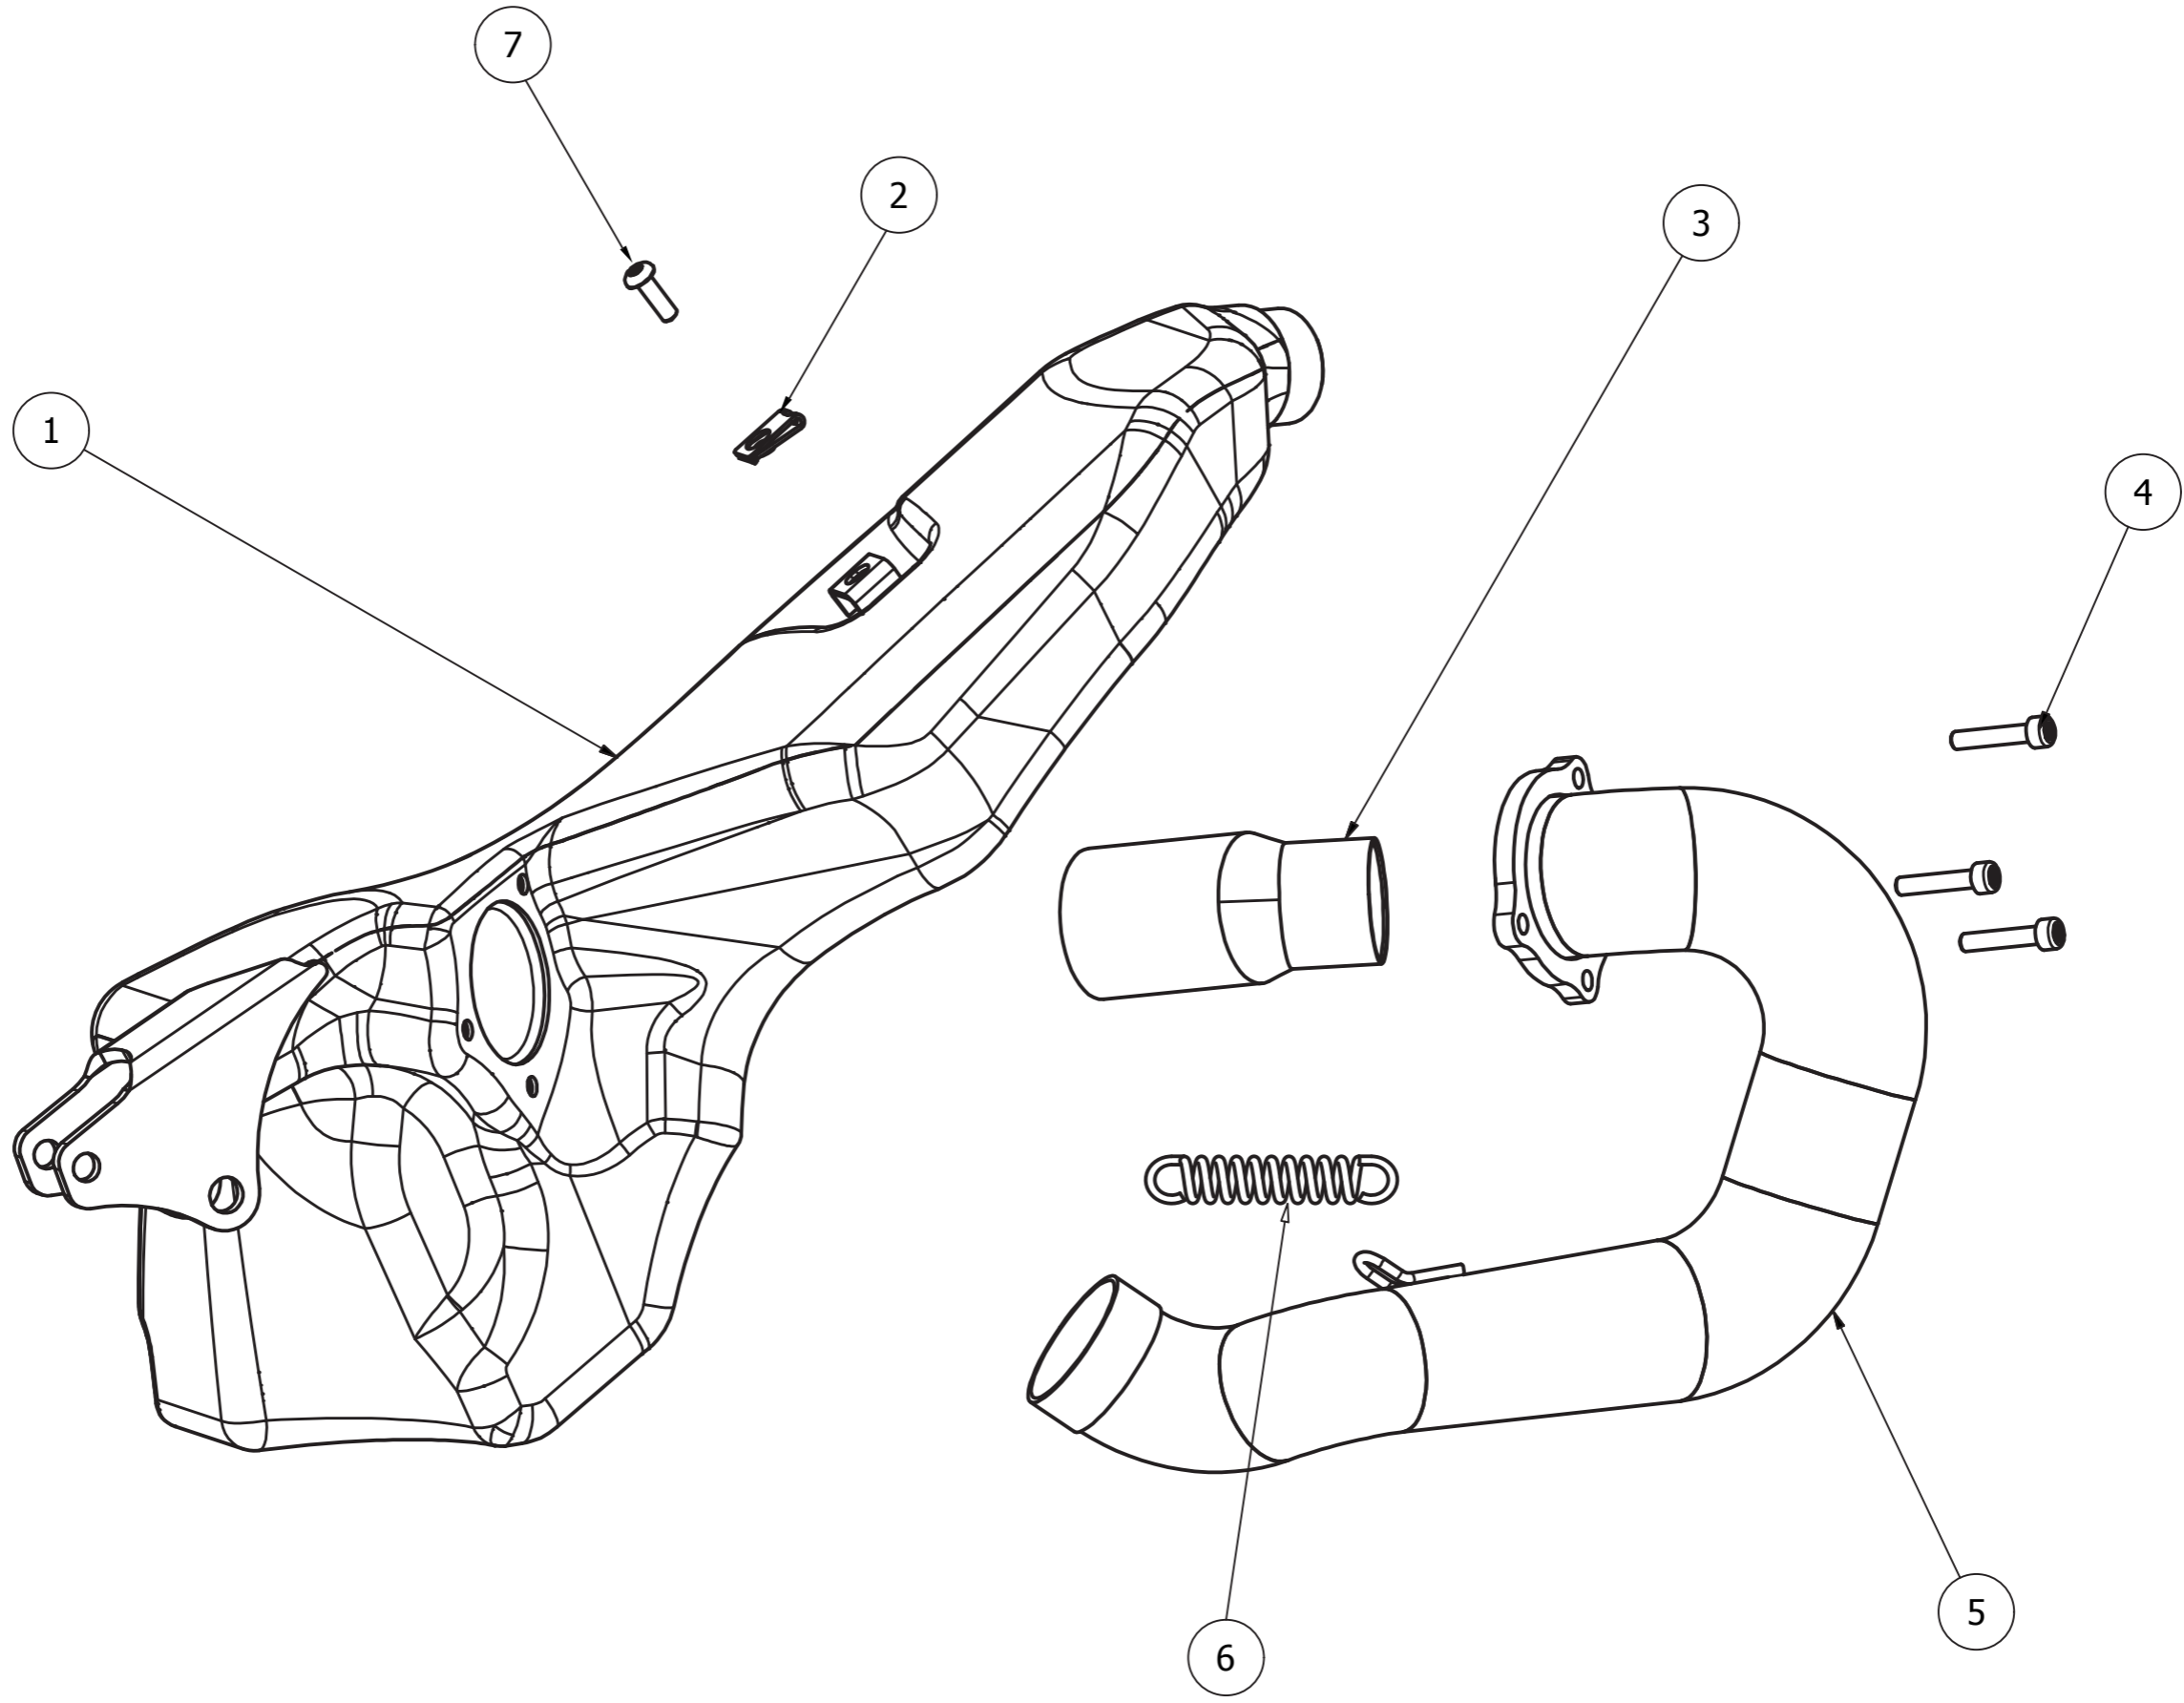

<i>REF</i>	<i>CODE</i>	<i>NAME</i>	<i>QUANTITY</i>
1	9650010211	EXHAUST ASSEMBLY	1
2	0508LA	NUT CLIP M5	1
3	9670010211	CATALYTIC SET	1
4	052008AA	M5x20 SCREW	3
5	9610010211	BEND EXHAUST	1
6	9620010211	BEND EXHAUST SPRING	1
7	051208BB	TORX M5X12	1