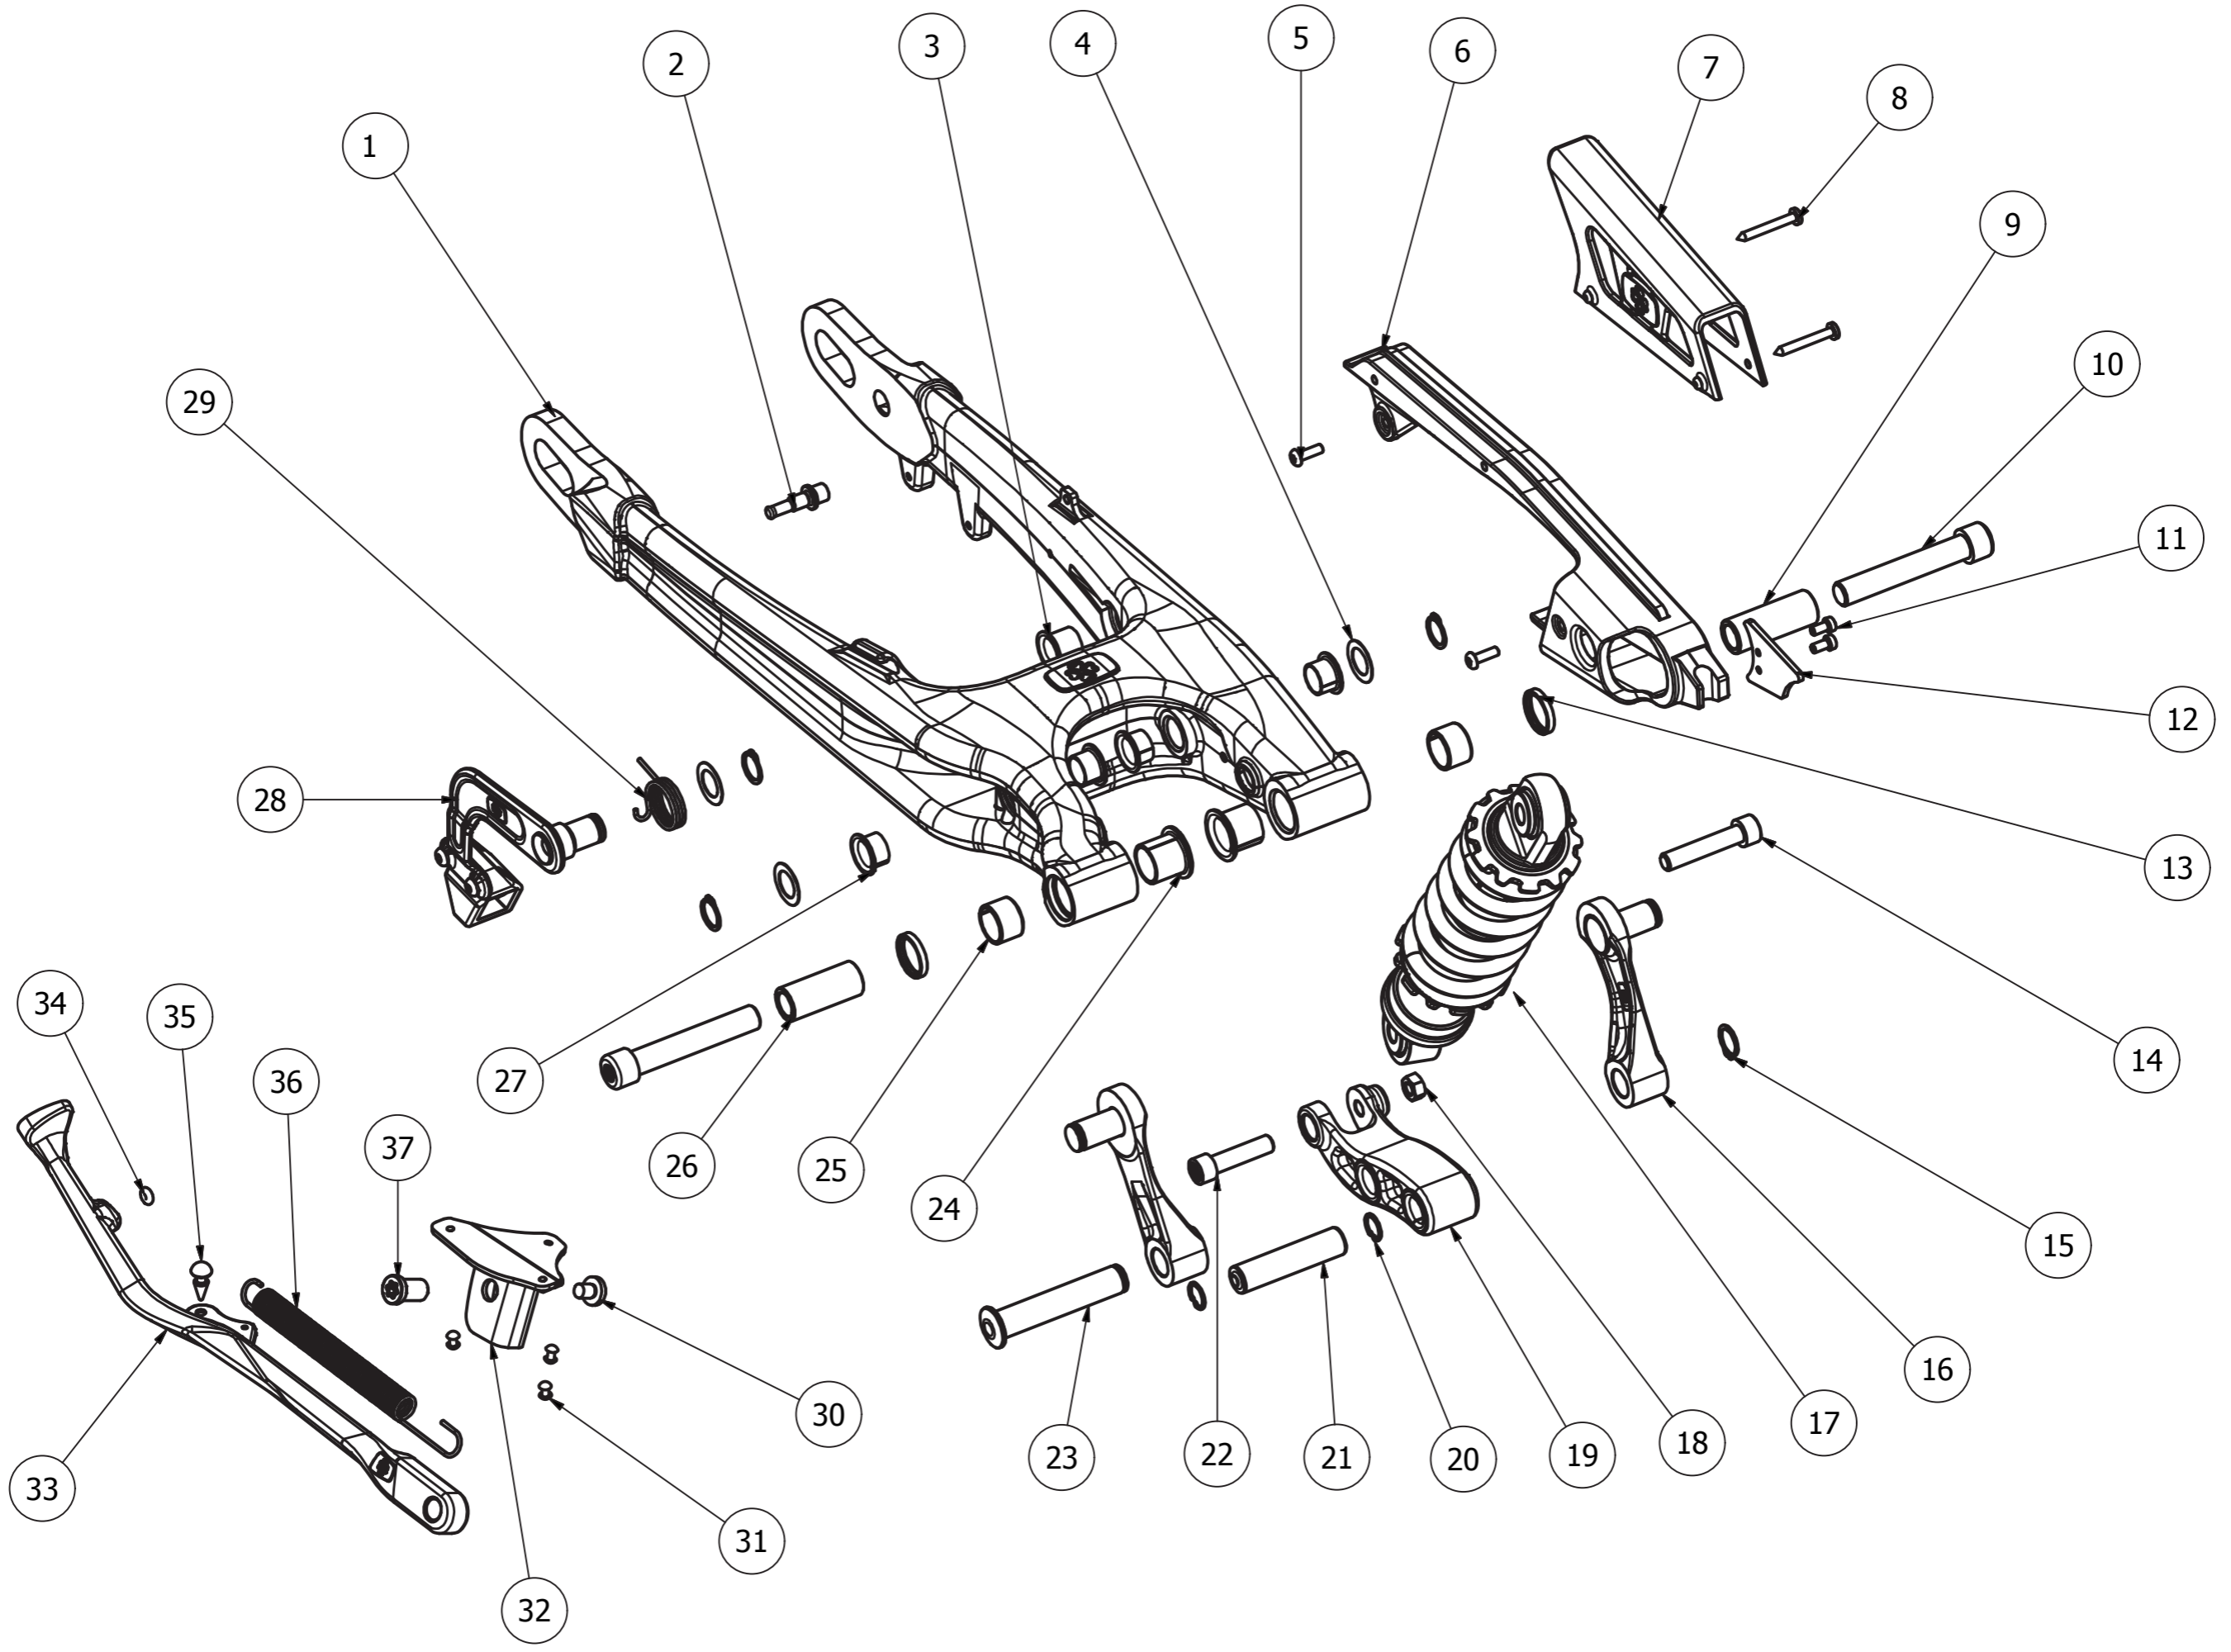

<i>REF</i>	<i>CODE</i>	<i>NAME</i>	<i>QUANTITY</i>
1	4000010212	SWING ARM	1
2	7750010211	REAR BRAKE CALIPER SCREW	1
3	161817OB	FRICITION BEARING	1
4	162505NI	WASHER	3
5	051208BB	TORX M5X12	2
6	9030040211	CHAIN GUIDE	1
7	9025040211	CHAIN PROTECTOR	1
8	043800FB	TAPPING SCREW	2
9	4120010211	SWING ARM SHAFT BUSH	1
10	148315HA	SWING ARM SHAFT SPECIAL SCREW	2
11	030900FB	TORX ST 3,9X9,5	2
12	9035040211	CHAIN PROTECTION PLATE	1
13	202604SH	SEALING	2
14	105012AA	SCREW	1
15	160000WD	SEEGER Ø16	4
16	3300010211	ROD ASSY	2
17	3000010512	REAR SHOCK ABSORBER	1
18	1012KG	NUT M10	1
19	3200010211	ROCKER ARM ASSY	1
20	160000WF	SEEGER	1
21	3230010211	ROCKER ARM - FRAME SHAFT	2
22	104012HA	SHOCK ABSORBER LOWER SCREW	1
23	3220010211	ROCKER ARM SHAFT	1
24	202315OA	FRICITION BEARING	2
25	202321.5OB	FRICITION BEARING	2
26	4110010211	SWING ARM SHAFT BUSH	1
27	161812OB	FRICITION BEARING	4
28	4450010211	CHAIN TENSOR SET	1
29	4460010211	CHAIN TENSOR SPRING	1
30	081012BA	SCREW M8x10	1
31	051608BB	TORX M5x16	3
32	1520010211	SIDES TAND SUPPORT	1
33	1525010211	SIDES TAND EXPLORER	1
34	060400TA	O-RING 6x4	1
35	1550010211	SIDE STAND STOP BLOCK	1
36	1530010211	SIDE STAND SPRING	1
37	1540010211	SIDE STAND BUSH GUIDE	1