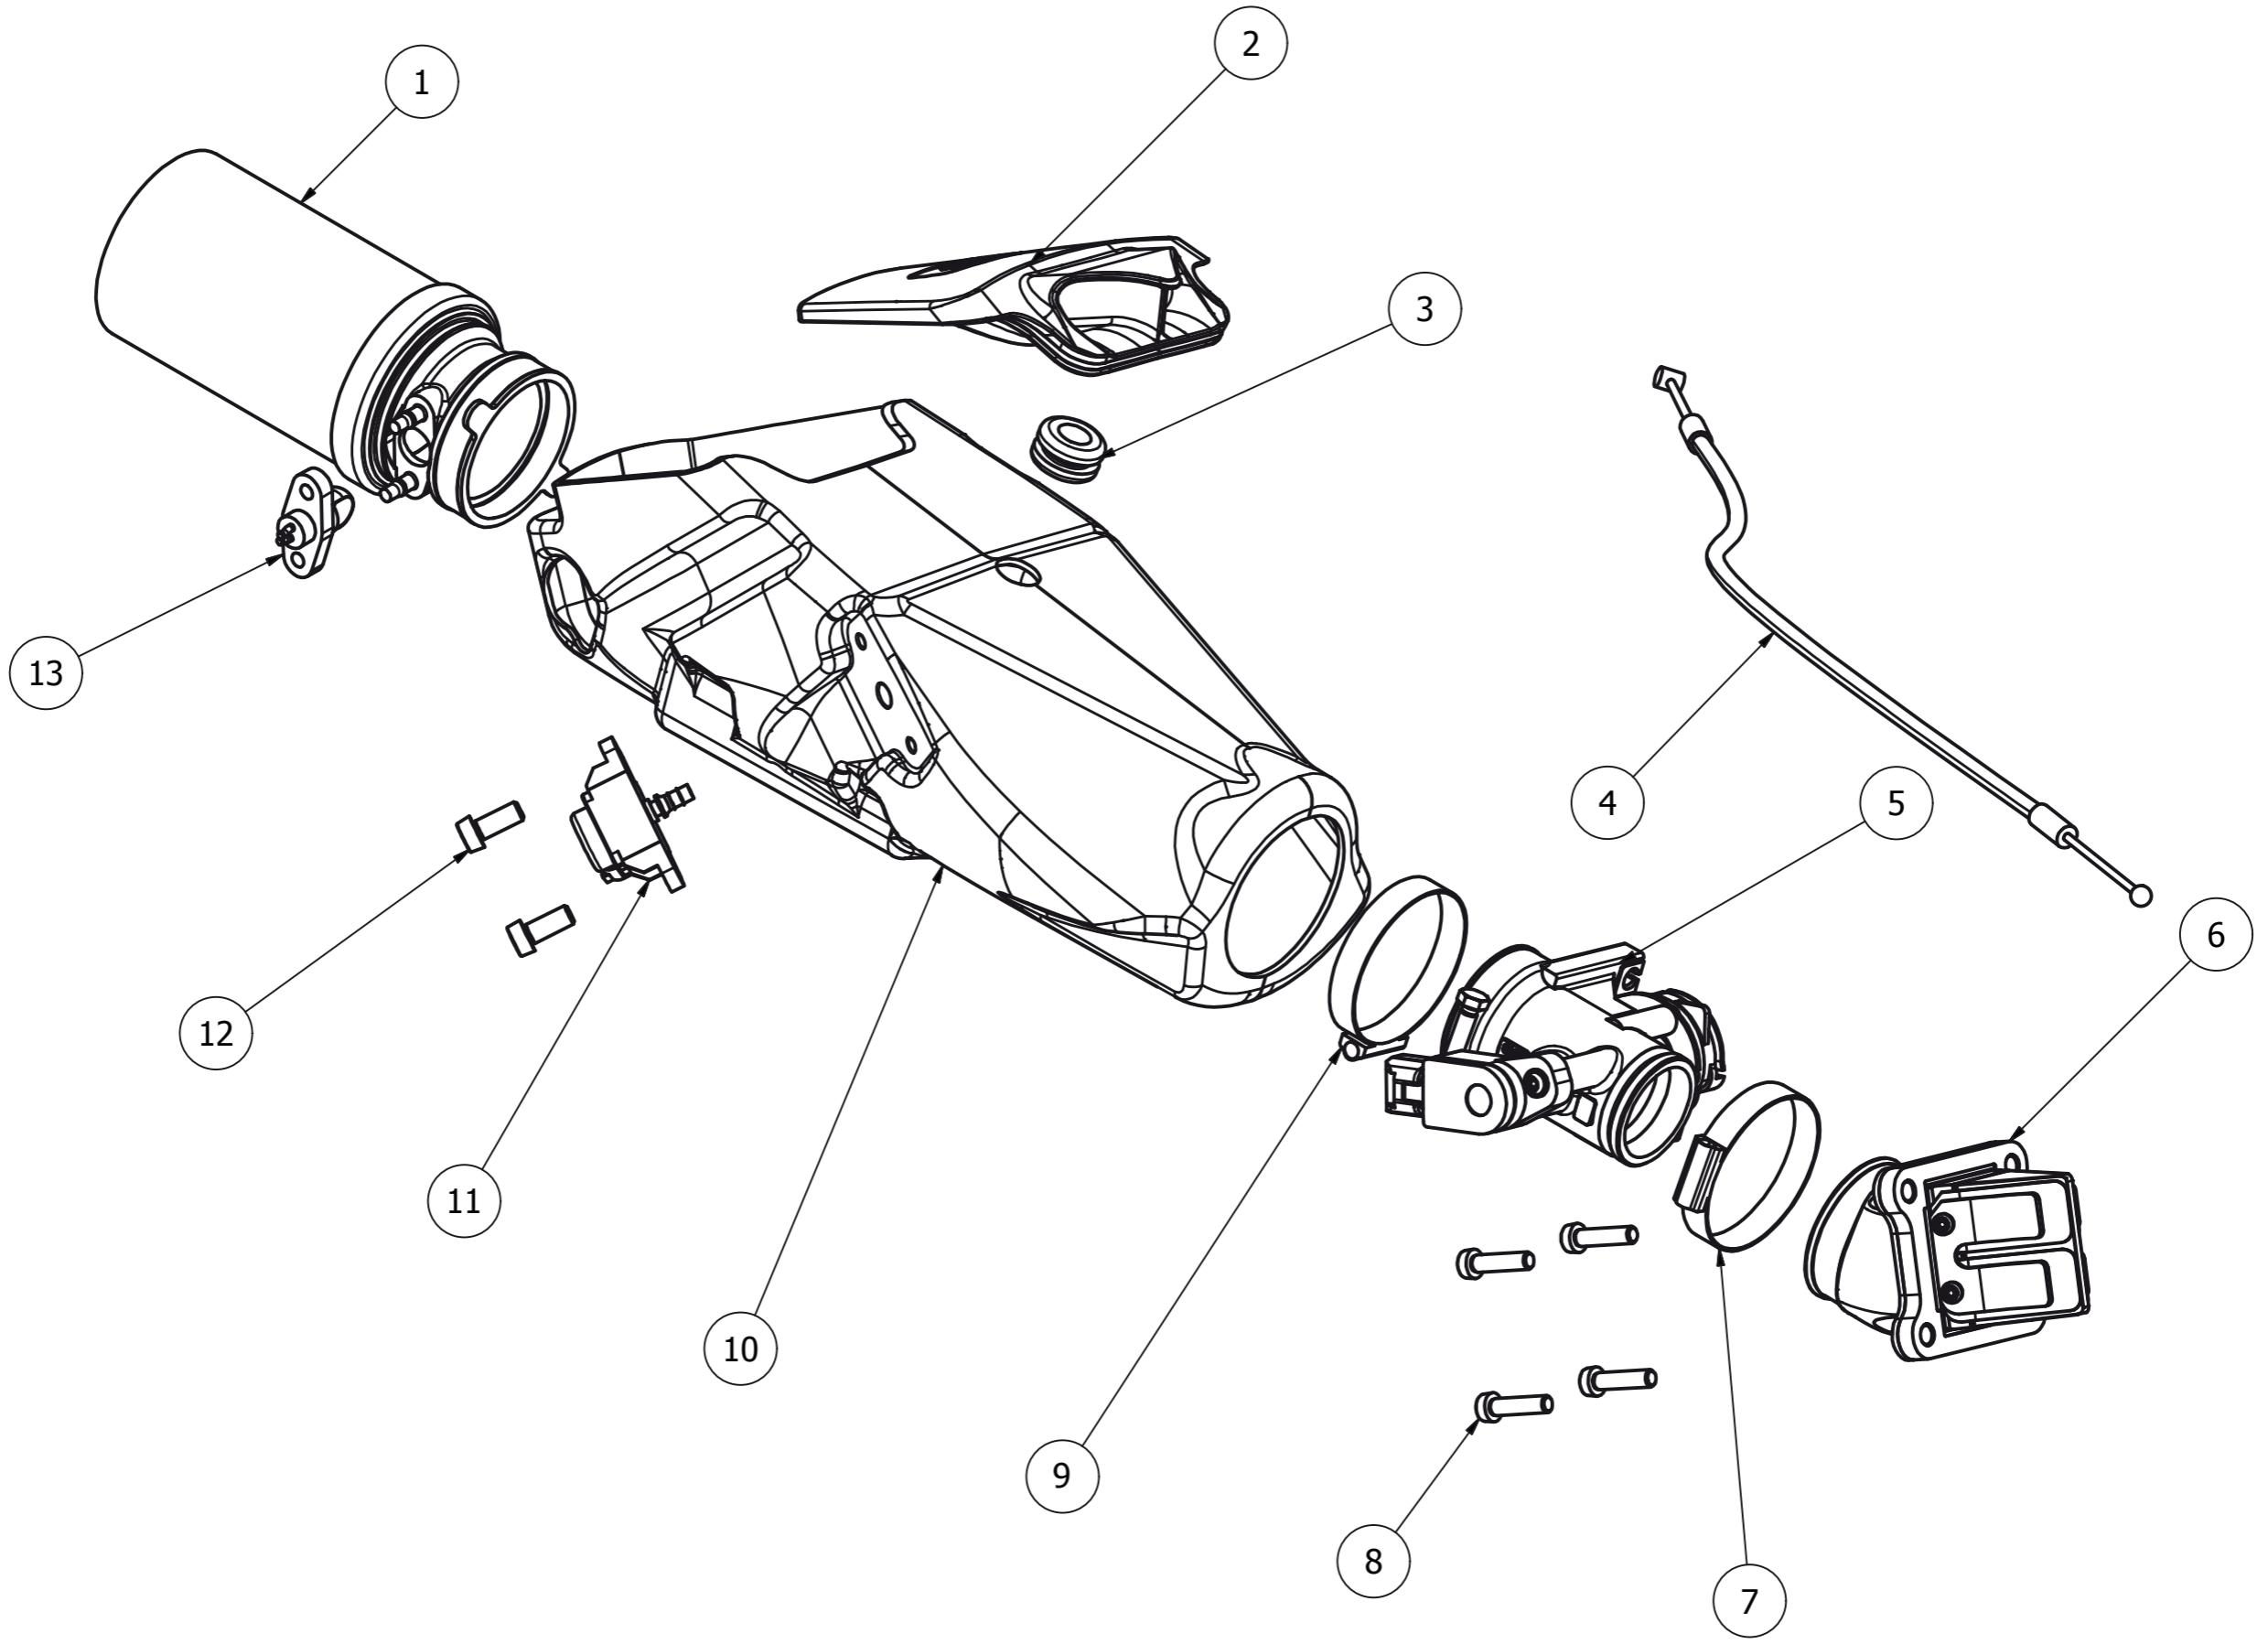

<i>REF</i>	<i>CODE</i>	<i>NAME</i>	<i>QUANTITY</i>
1	9310010211	AIR FILTER	1
2	5020040211	AIR FILTER MANIFOLD	1
3	9410020211	COOLER SILENTBLOCK	1
4	9050010211	THROTTLE CABLE	1
5	9000010211	THROTTLE BODY ASSY	1
6	9100020211	REED BLOCK ASSY	1
7	304509VA	CLAMP	1
8	051608DA	SCREW	4
9	325009VA	CLAMP	1
10	5000040211	AIR BOX FILTER	1
11	9260030211	AIR PRESSURE SENSOR	1
12	051400FA	TORX. 40X14	2
13	9250030211	AIR TEMPERATURE SENSOR	1