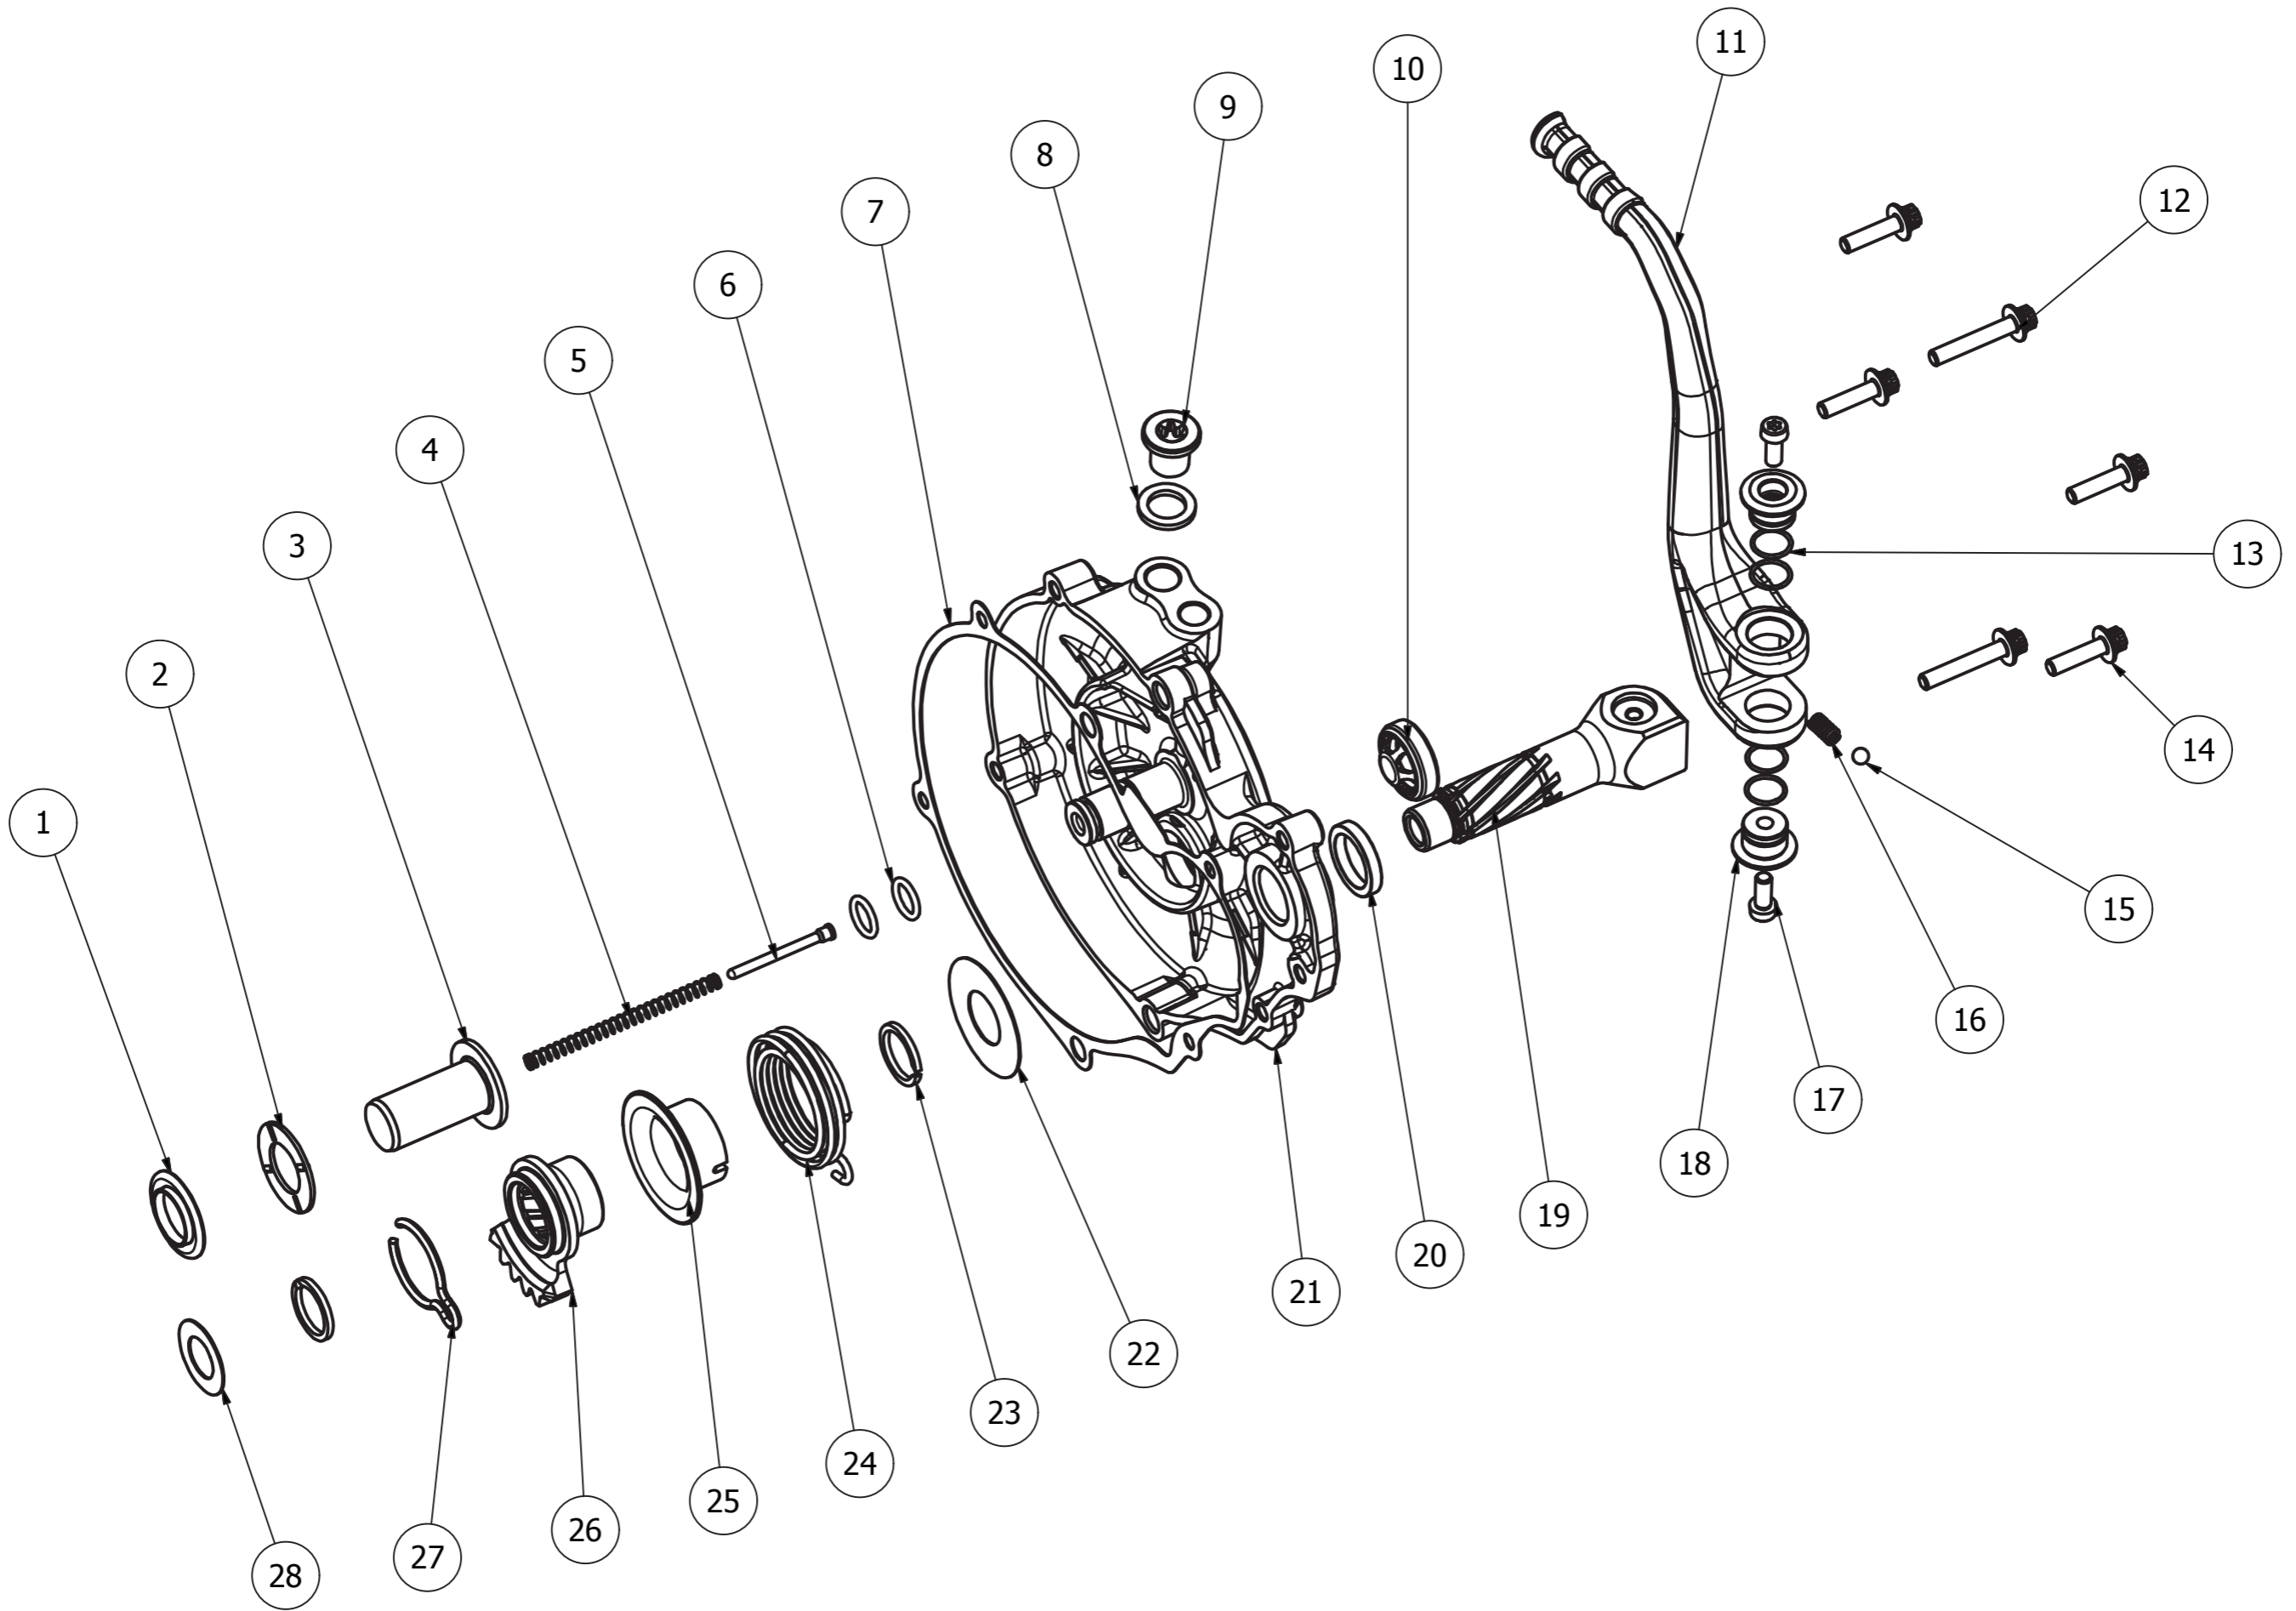

<i>REF</i>	<i>CODE</i>	NAME	<i>QUANTITY</i>
1	3300020211	WOODRUFF KEY 10x3,7x3	1
2	182222QA	NEEDLE BEARING	1
3	9415010211	TANK CAP DEVAP.TUBE	1
4	1000020211	CRANKCASE	1
5	081012OA	FRICTION BEARING	1
6	081009.5OB	FRICTION BEARING	1
7	5710020211	CYLINDER WATER HOSE	1
8	9540020211	WATER PUMP GASKET	1
9	052508AA	M5x25 SCREW	3
10	5500020211	WATER PUMP ASSY	1
11	254212PA	BEARING	1
12	320000WC	SEEGER Ø32	1
13	7160020211	KICKSTART PEDAL STOP	1
14	153209PA	BEARING	1
15	1110020211	CENTERING PIN	2
16	3350020211	CRANKSHAFT BEARING POS. SCREW	1
17	4200010211	REAR ENGINE CAP ANCLAGE	2
18	121802NF	WASHER	1
19	1300020211	OIL OUT PLUG	1
20	1350020211	UNSTEAME	1
21	3000020211	CRANKHAFT	1

<i>REF</i>	<i>CODE</i>	<i>NAME</i>	<i>QUANTITY</i>
1	250000WA	SEEGER Ø25	1
2	4310020211	COUNTERSHAFT SPROCKET	1
3	304008SB	SEAL FOR GEAR OUTPUT SHAFT	1
4	4510020211	SHIFT SEAL BUSHING	1
5	251500TA	O-RING NBR	2
6	4000020211	GEAR TRANSMISSION ASSY	1
7	061008DB	SCREW	5
8	2300020212	CLUTCH DISCS SET	1
9	2410020211	PRESSURE PLATE	1
10	2430020211	CLUTCH SPRING SUPPORT PLATE	1
11	041007BC	M4x10 SCREW	18
12	2420020212	CLUTCH SPRING	1
13	2440020211	CLUTCH RELEASE ARM	18
14	8210020211	GEAR FORK 1 <sup>a</sup> -4 <sup>a</sup>	1
15	8230020211	GEAR FORK 5 <sup>a</sup> -6 <sup>a</sup>	1
16	0610KI	M6 NUT	1
17	4410020211	SHIFT SPRING REGULATOR	1
18	8115020211	SHIFT SHAFT SPRING	1
19	102405NA	WASHER	1
20	8130020211	GEAR SELECTOR SPRING	1
21	8100020211	SHIFT SHAFT ASSY	1
22	051601NA	WASHER	2
23	8120020211	GEAR SELECTOR	1
24	052508AA	M5x25 TORX	1
25	122425NA	WASHER	1
26	121805NA	WASHER	2
27	8400020211	SHIFT DRUM ASSY	1
28	052008AA	M5x20 TORX	1
29	8510020211	GEAR PEDAL	1
30	12005SB	SEAL FOR GEAR SHAFT	1
31	8310020211	FORK SHAFT	2
32	8220020211	GEAR FORK 2 <sup>a</sup> -3 <sup>a</sup>	1
33	1600020213	CLUTCH AXIS FIXER	1
34	1610020213	CLUTCH NUT FIXER	1
35	4000800211	PREASSEMBLED & ADJUSTED GEAR KIT	1