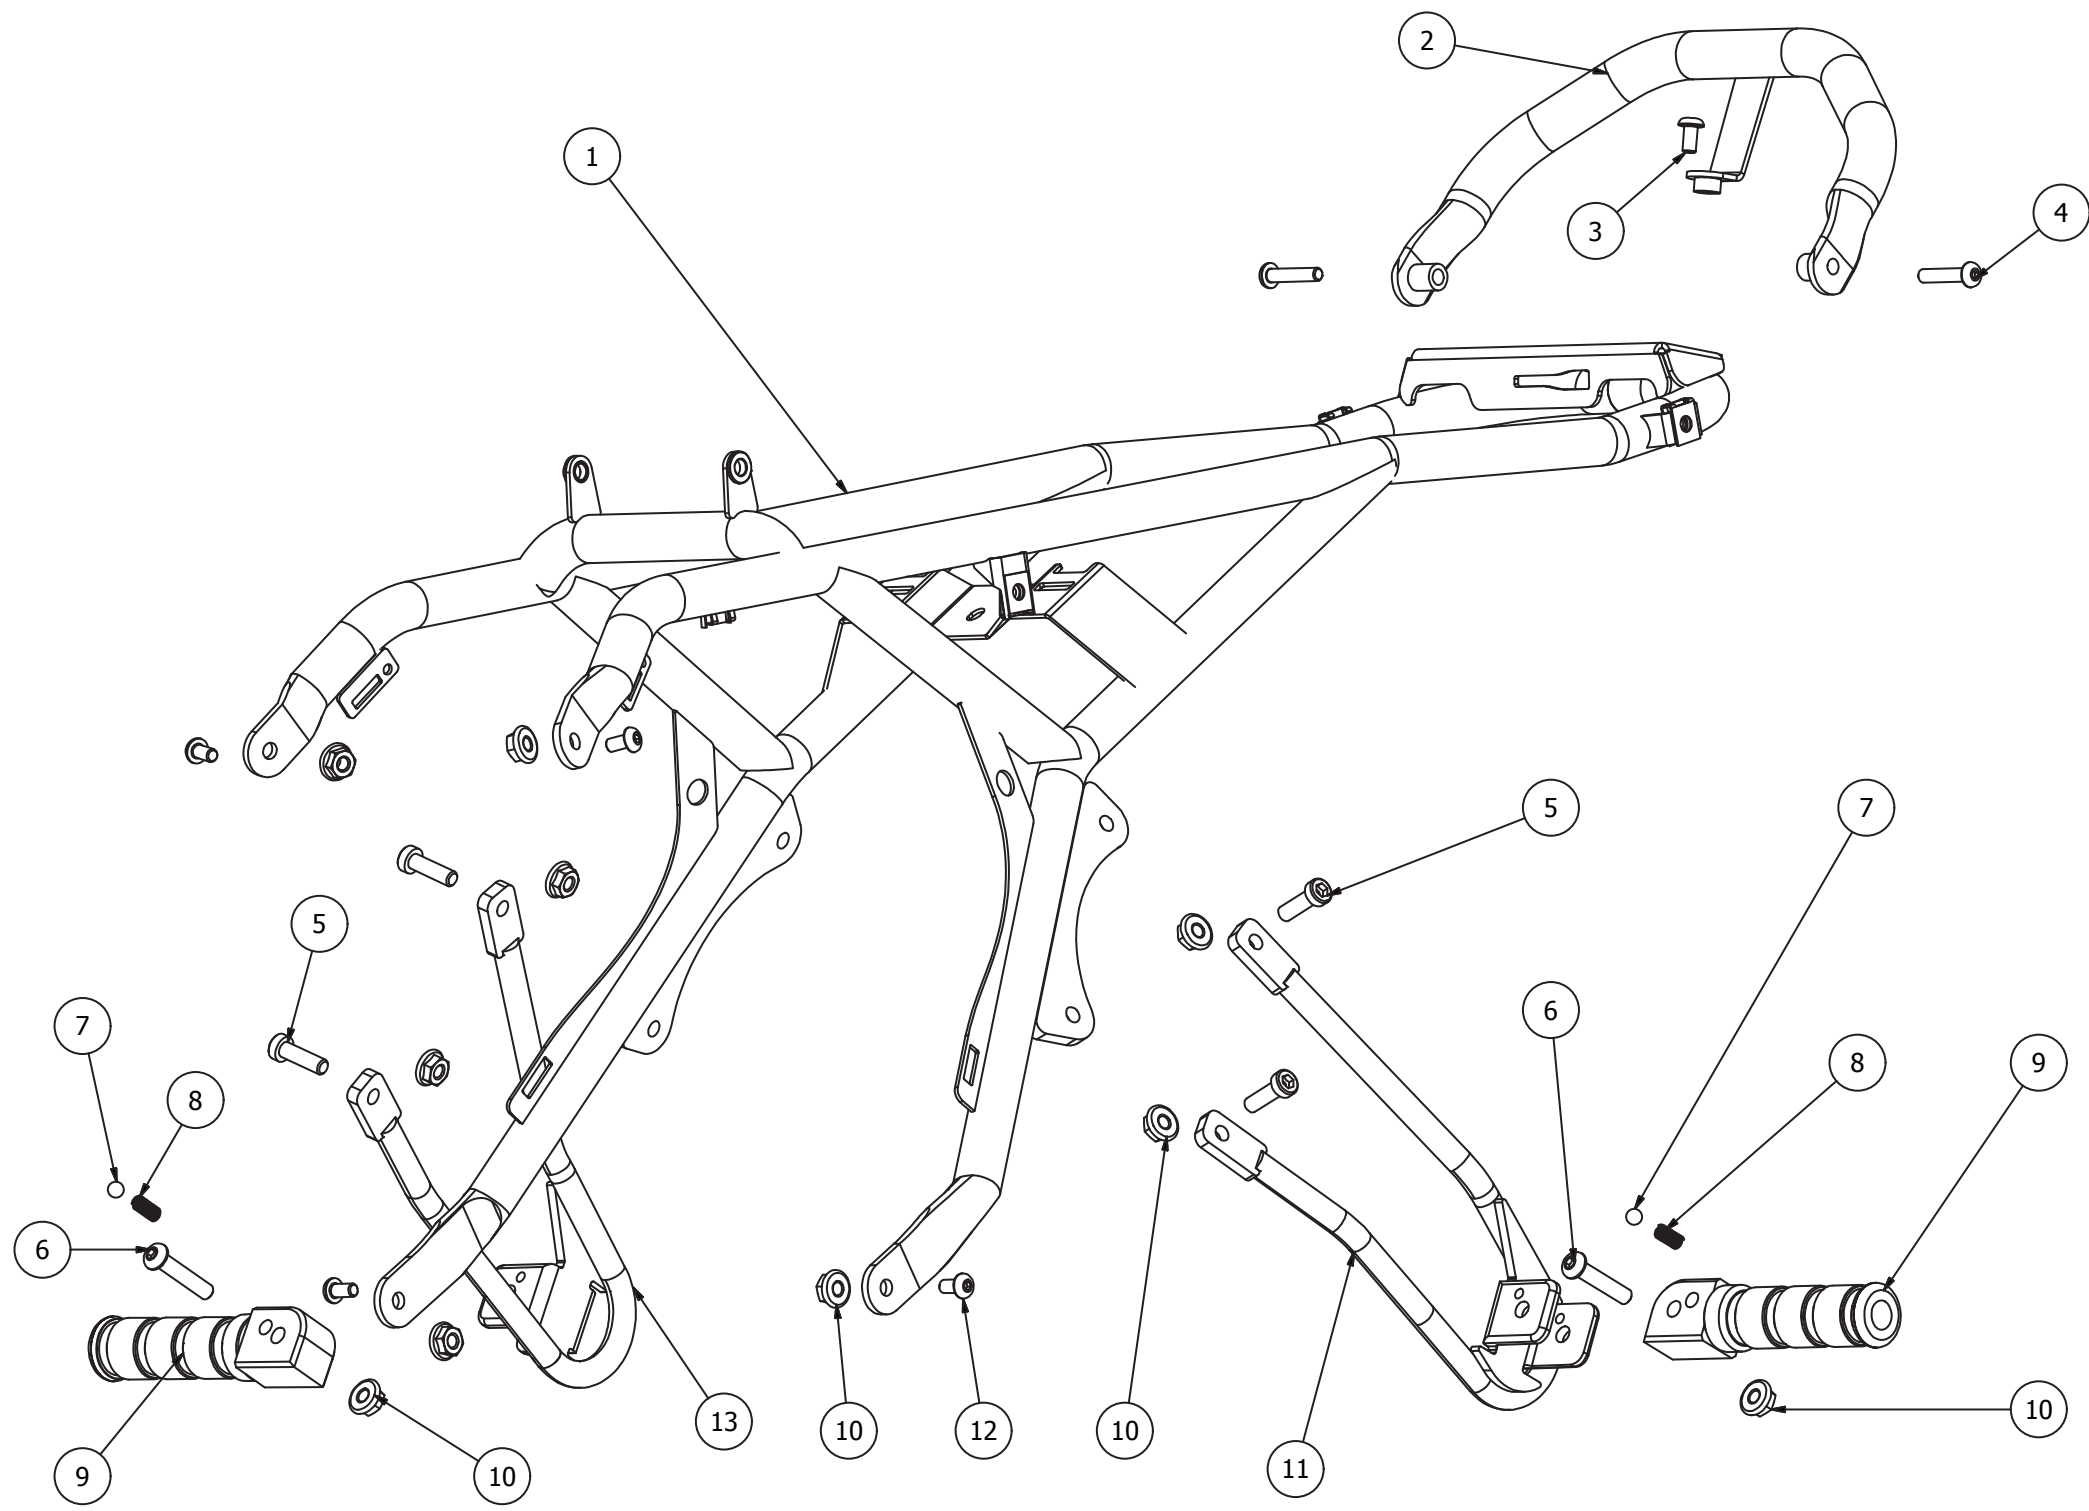

## **Contents:**

	<i>page:</i>
<b>·Cycle part:</b>	
<i>Part 1: Frame</i>	2
<i>Part 2: Subframe</i>	4
<i>Part 3: Steering</i>	6
<i>Part 4: Front wheel</i>	8
<i>Part 5: Swing arm</i>	10
<i>Part 6: Rear wheel</i>	12
<i>Part 7: Plastics</i>	14
<i>Part 8: Admission</i>	16
<i>Part 9: Cooler</i>	18
<i>Part 10: Exhaust</i>	20
<b>·Motor part:</b>	
<i>Part 1: Crankcase</i>	22
<i>Part 2: Cylinder</i>	24
<i>Part 3: Ignition</i>	26
<i>Part 4: Gear/clutch system</i>	28
<i>Part 5: Kickstart set</i>	30
<b>·Electric part:</b>	
<i>Part 1: Electric injection system</i>	32
<i>Part 2: Light installation</i>	34
<b>·Ossa engineering tools:</b>	36
<b>·Ossa stickers</b>	37

<i>REF</i>	<i>CODE</i>	<i>NAME</i>	<i>QUANTITY</i>
1	083012BG	TORX M8x30	2
2	1500010512	FOOTREST KIT	1
3	1511010211	STIRRUPS SCREW	2
4	5220030213	SUPPORT ECU EXPLORER	1
5	0508LA	NUT CLIP M5	4
6	224000TD	O-RING 22x4	1
7	9435010512	ALUMINIUM FUEL TANK CAP	1
8	32004QB	STEERING BEARING	2
9	1000010512	FRAME	1
10	3000040211	FRAME TRIMS SET	1
11	5030040211	AIR BOX FILTER FOAM	1
12	082412HA	SCREW M832	8
13	151608AA	SCREW M5X16	8
14	1460010211	CRANKCASE RUBBER PRTO.	1
15	1450010211	ENGINE PROTECTOR PLATE	1
16	108012HA	ENGINE-FRAME SPECIAL SCREW	1
17	9152010512	FUEL TANK SPIKE	1

<i>REF</i>	<i>CODE</i>	<i>NAME</i>	<i>QUANTITY</i>
1	1300040512	SUBFRAME	1
2	1560010512	PASSENGER HOLDER	1
3	051608BB	TORX M5x15	1
4	052008AA	TORX M5x20	2
5	063510BA	TORX M6x20	4
6	062010BA	TORX M6x35	2
7	7440020211	REAR FOOTREST BALL	2
8	7430020211	REAR FOOTREST SPRING	2
9	1800010512	REAR FOOTREST KIT	2
10	0610KI	DIN-984 M6 NUT	10
11	1517010512	REAR FOOTREST SUPPORT LEFT	1
12	061610AB	TORX M6x16	4
13	1512010512	REAR FOOTREST SUPPORT RIGHT	1