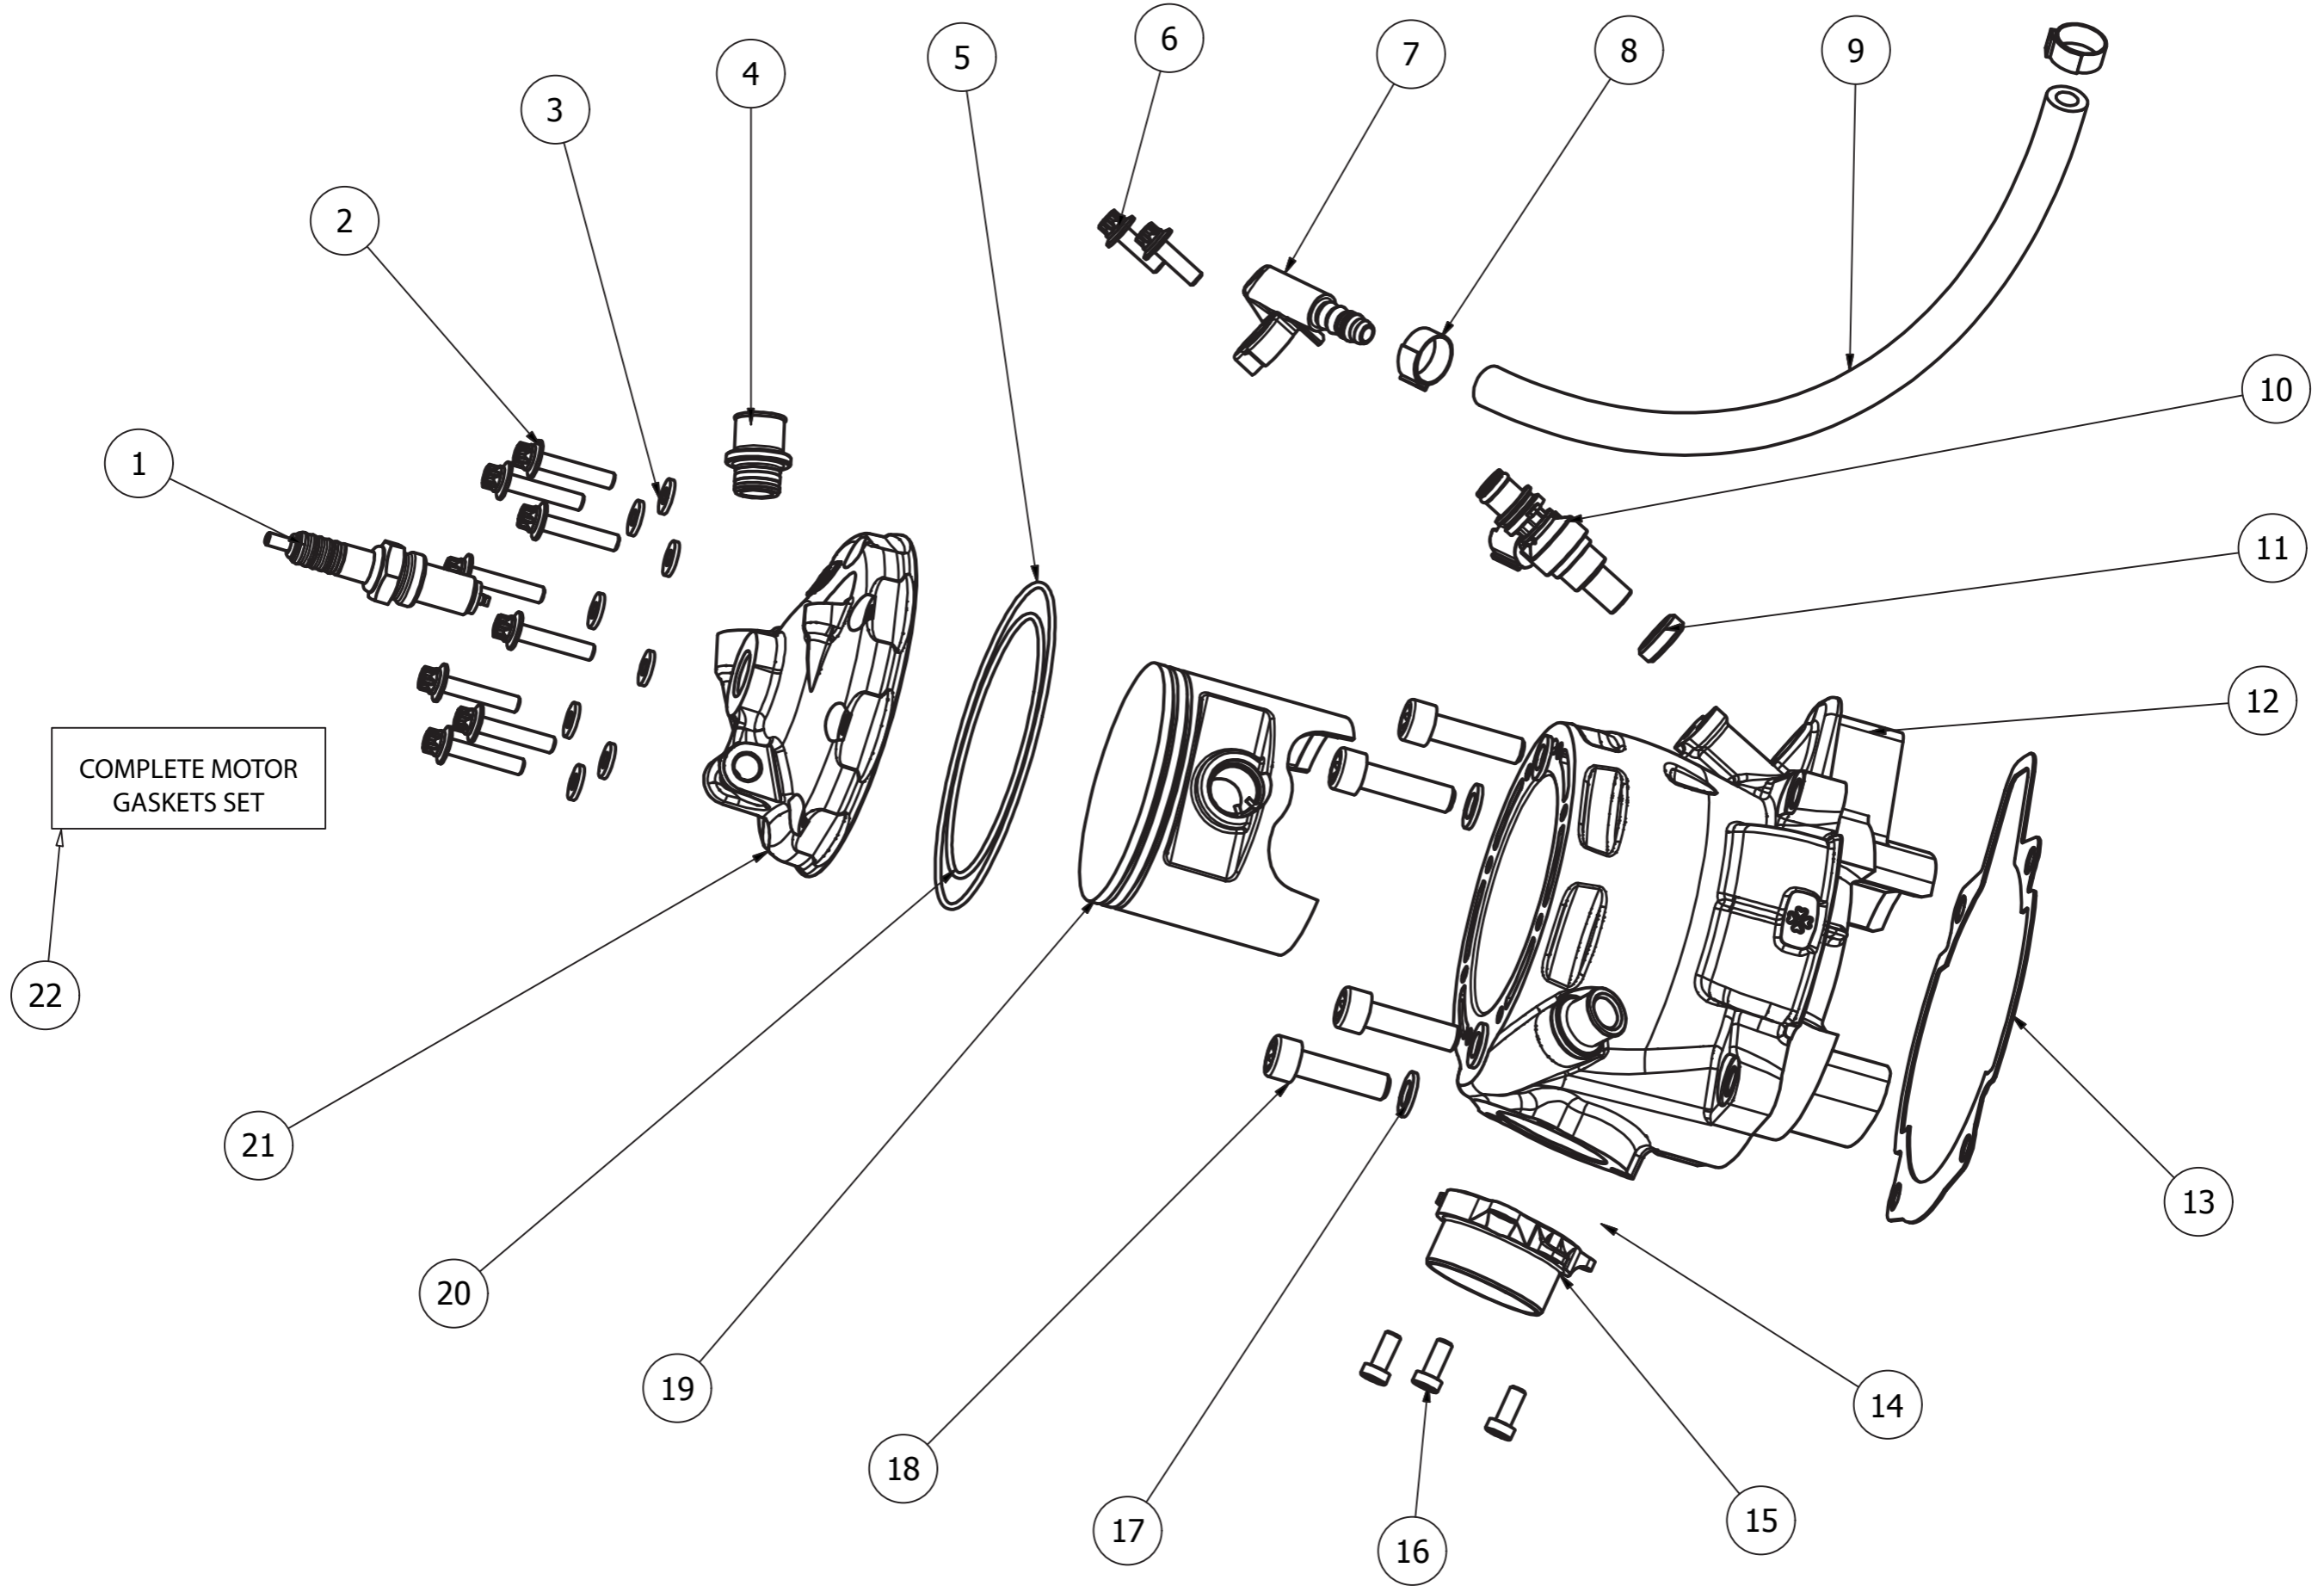

<i>REF</i>	<i>CODE</i>	<i>NAME</i>	<i>QUANTITY</i>
1	6300020211	SPARK PLUG NGK 5	1
2	0520008AA	M5x20 TORX	8
3	051115NF	WASHER	8
4	6515020211	CYLINDER WATER HOSE NECK	1
5	10440178TA	O-RING NBR	1
6	051608BB	M5x16 SCREW	2
7	9120010211	INJECTOR CAP	1
8	1408UC	CLAMP	2
9	9150010211	FUEL TUBE	1
10	9110010211	INJECTOR	1
11	9130010211	INJECTOR GASKET	1
12	6500020211	CYLINDER	1
13	9530020211	CYLINDER GASKET	1
14	9535020211	EXHAUST GASKET	1
15	6520020211	EXHAUST CONNECTION PIPE	1
16	051208AA	M5x12 TORX	3
17	081415NF	WASHER	4
18	083012AA	M8x30 TORX	4
19	6612020211--A	PISTON A ASSY	1
19	6612020211--B	PISTON B ASSY	1
19	6612020211--C	PISTON C ASSY	1
20	8227178TB	O-RING NBR	1
21	6000020211	CYLINDER HEAD ASSY	1
22	9500020211	COMPLETE MOTOR GASKETS SET	1