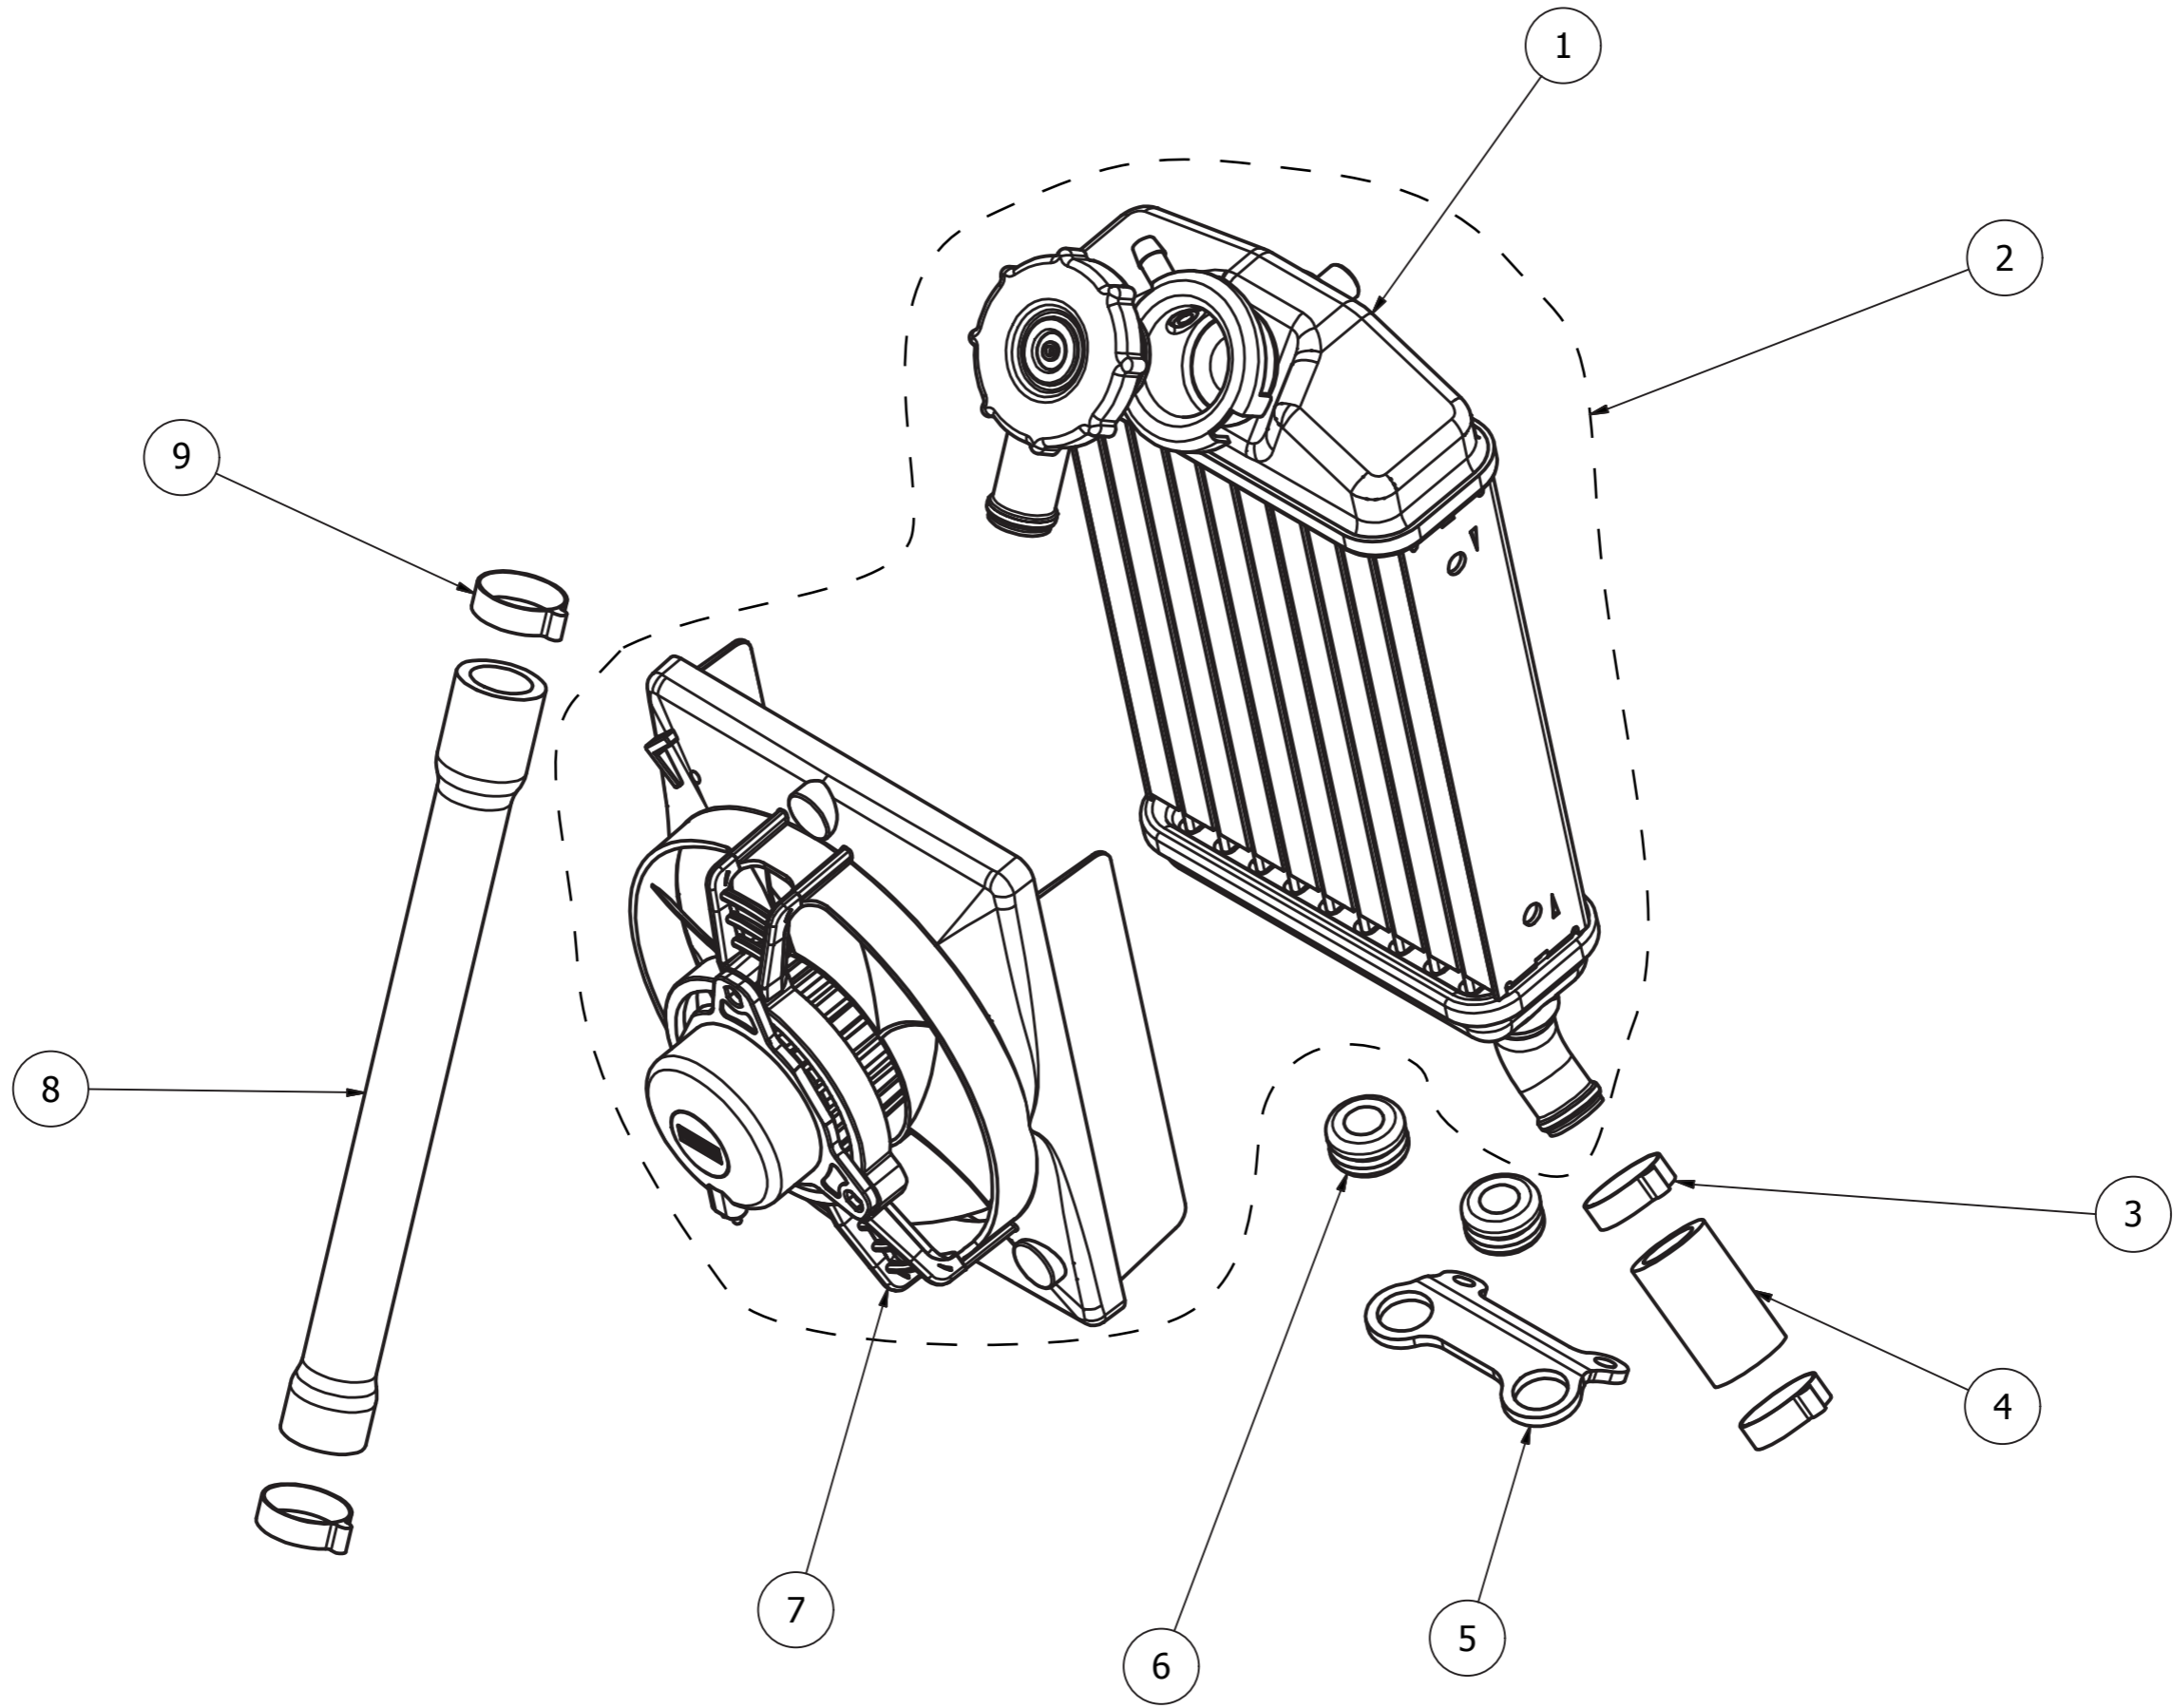

<i>REF</i>	<i>CODE</i>	<i>NAME</i>	<i>QUANTITY</i>
1	8110010211	COOLER	1
2	8100010211	COOLER + FAN SET	1
3	2308UA	CLAMP	1
4	5720020211	WATER PUMP HOSE	1
5	9400020211	RADIATOR SUPPORT PLATE	1
6	9410020211	SILENTBLOCK	2
7	9100030211	FAN	1
8	8310010211	CYLINDER WATER HOSE	1
9	2108UA	CLAMP	3